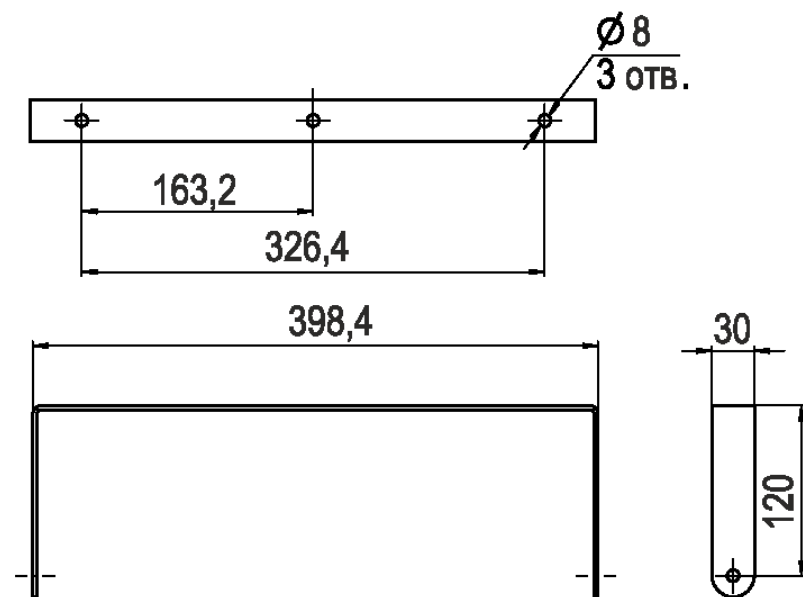

A

Light
Audio
Design

*Документ сгенерирован автоматически. Дата генерации: 06-09-2023

Изм.	Лист	№ докум.	Подп.	Дата

LAD LED R500-1-W-36-35L

Лист

1