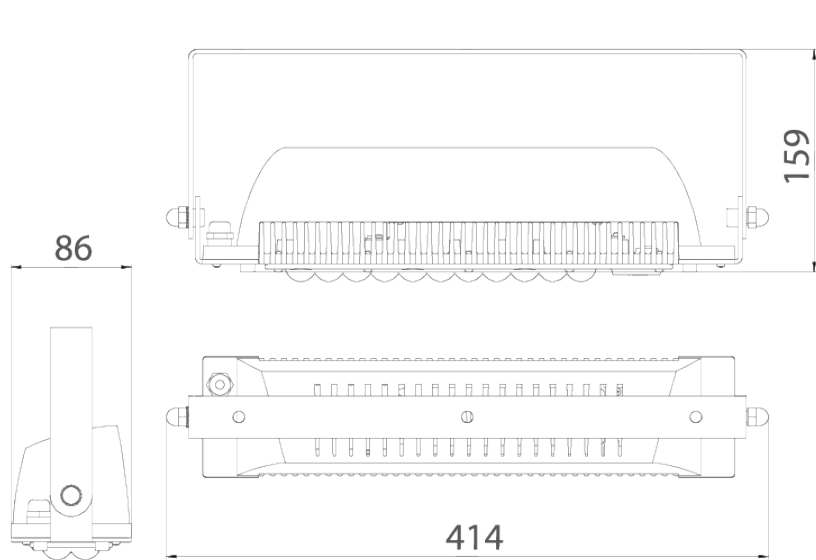

A

Light
Audio
Design

*Документ сгенерирован автоматически. Дата генерации: 06-09-2023

Изм.	Лист	№ докум.	Подп.	Дата

LAD LED R500-1-W-36-35L

Лист

1