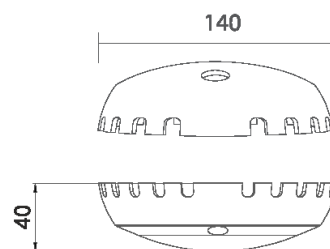

NL VEGA6-S

Модель / Артикул	NL VEGA6-S
Световой поток*, Лм	603
Угол излучения	120*
Энергопотребление, Вт	6
Цветовая температура**, К	5000K
Индекс цветопередачи***	Ra 80
Кэффициент мощности	0.95
Номинальное напряжение питания****, В	AC230
Влаго и пылезащита	IP20 / IP67
Вид климатического исполнения	УХЛ 3 / 1
Класс защиты от поражения эл. током	I
Диапазон рабочих температур	-15°C ... +45°C
Тип крепления	Накладной
Габаритные размеры светильника*****, мм	140 x 140 x 40
Гарантийный срок	3 года