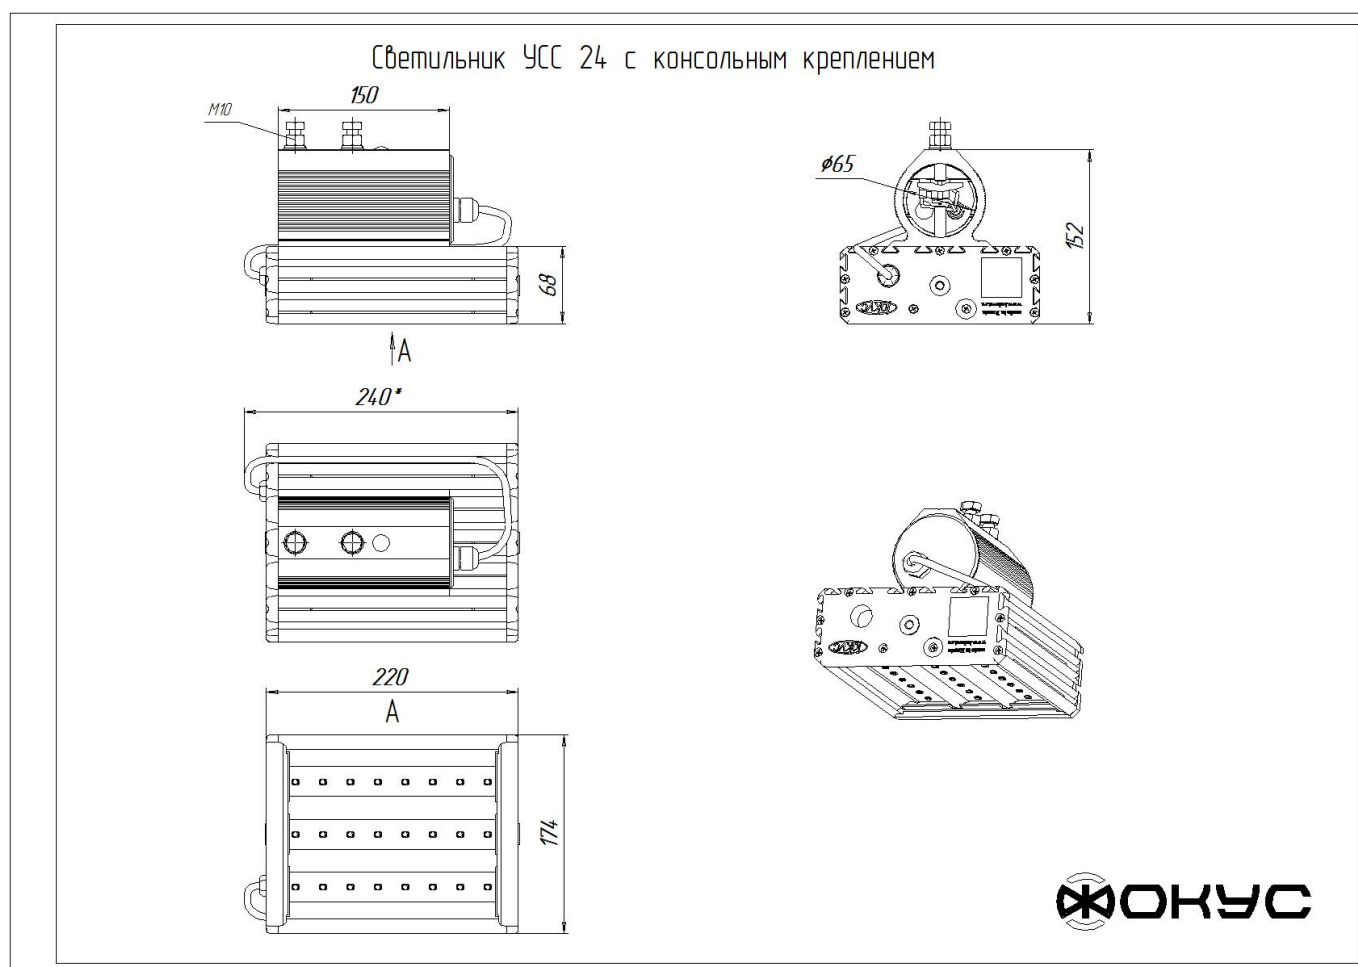

Светильник УСС 24 потолочное крепление

Размеры

Без упаковки, с консольным креплением, мм	220x174x152	Без упаковки, с креплением скоба, мм	268x214x98
Без упаковки, с креплением трос, мм	220x205x218	Объём в упаковке, с консольным креплением, м³	0,009
Объём в упаковке, с креплением скоба, м³	0,009	Объём в упаковке, с креплением трос, м³	0,009
Размеры в упаковке, с консольным креплением, мм	270X190X165	Размеры в упаковке, с креплением скоба, мм	270X190X165
Размеры в упаковке, с креплением на трос, мм	270X190X165	Размеры в упаковке, накладное крепление, мм	270X190X165
Без упаковки, накладное крепление, мм	220x205x87	Объём в упаковке, накладное крепление, м³	0,009

Чертежи