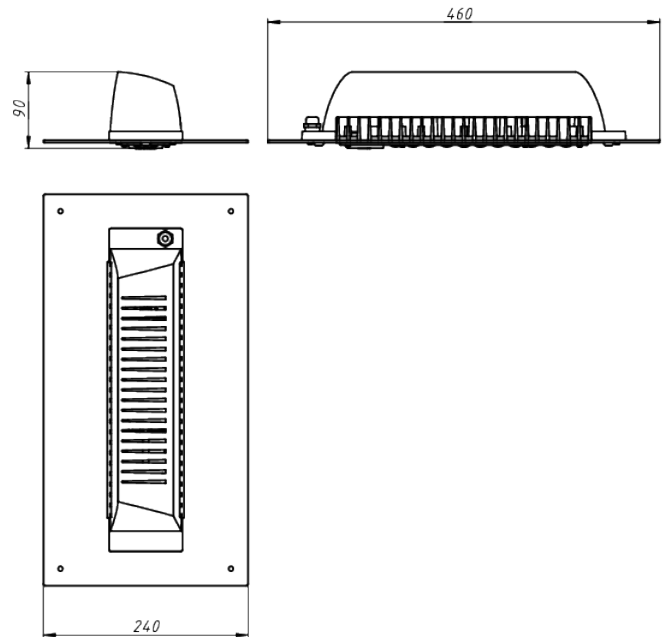

LAD LED R500-1-60-6-70A

Модель / Артикул	LAD LED R500-1-60-6-70A
Световой поток*, Лм	9134
Угол излучения	60*
Энергопотребление, Вт	70
Цветовая температура**, К	5000К
Индекс цветопередачи***	Ra 70
Кэффициент мощности	0.95
Номинальное напряжение питания****, В	АС230
Влаго и пылезащита	IP67
Вид климатического исполнения	УХЛ1
Класс защиты от поражения эл. током	I
Диапазон рабочих температур	-60°C ... +70°C
Тип крепления	встраивается под отверстие 400x120 мм
Габаритные размеры светильника*****, мм	460 x 240 x 90
Гарантийный срок	5 лет