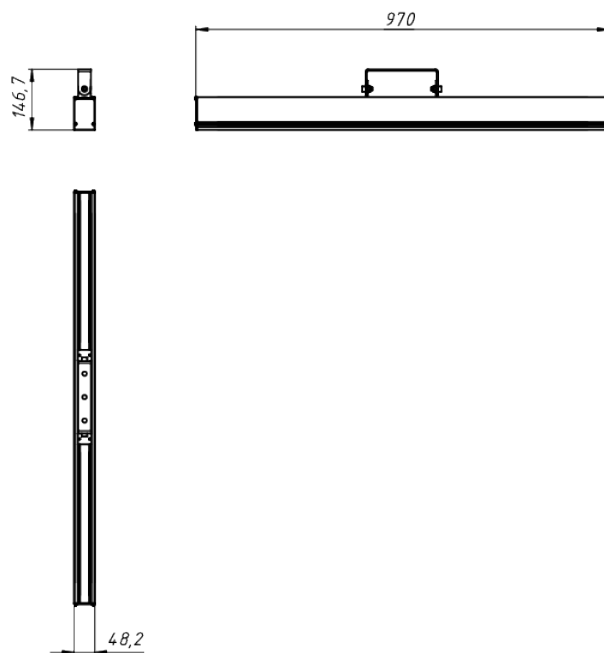

LAD LED LINE-0-60S

Модель / Артикул	LAD LED LINE-0-60S
Световой поток*, Лм	8076
Угол излучения	0пал
Энергопотребление, Вт	60
Цветовая температура**, К	5000K
Индекс цветопередачи***	Ra 70
Кэффициент мощности	0.95
Номинальное напряжение питания****, В	AC230
Влаго и пылезащита	IP66
Вид климатического исполнения	УХЛ1
Класс защиты от поражения эл. током	I
Диапазон рабочих температур	-65°C ... +50°C
Тип крепления	Ліра
Габаритные размеры светильника*****, мм	970 x 48 x 147
Гарантийный срок	5 лет