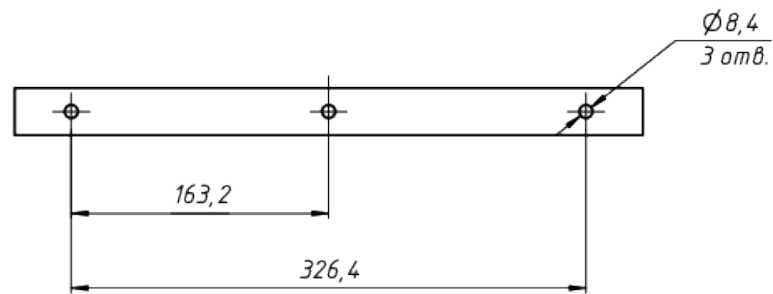

A

Light
Audio
Design

*Документ сгенерирован автоматически. Дата генерации: 06-09-2023

Изм.	Лист	№ докум.	Подп.	Дата

LAD LED R500-4-M-6-220L 2Ex

Лист
1