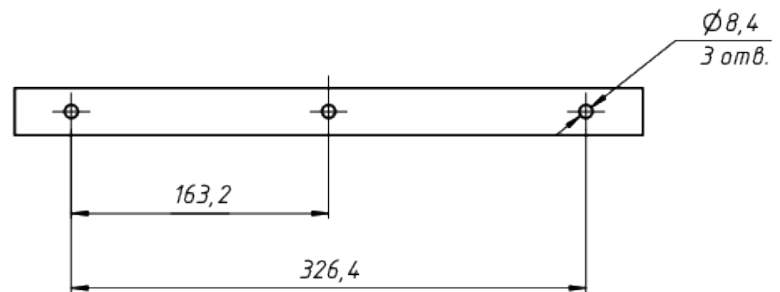

A

Light  
Audio  
Design

\*Документ сгенерирован автоматически. Дата генерации: 06-09-2023

Изм.	Лист	№ докум.	Подп.	Дата

LAD LED R500-4-W-6-140L 2Ex

Лист  
1