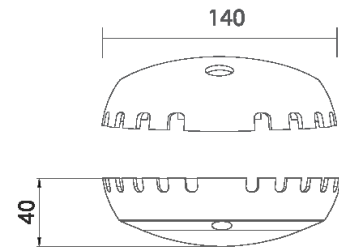

NL VEGA6-PS-36

Модель / Артикул	NL VEGA6-PS-36
Световой поток*, Лм	603
Угол излучения	120*
Энергопотребление, Вт	6
Цветовая температура**, К	5000K
Индекс цветопередачи***	Ra 80
Кэффициент мощности	0.95
Номинальное напряжение питания****, В	АС36
Влаго и пылезащита	IP20 / IP67
Вид климатического исполнения	УХЛ 3 / 1
Класс защиты от поражения эл. током	III
Диапазон рабочих температур	-15*С ... +45*С
Тип крепления	Накладной
Габаритные размеры светильника*****, мм	140 x 140 x 40
Гарантийный срок	3 года