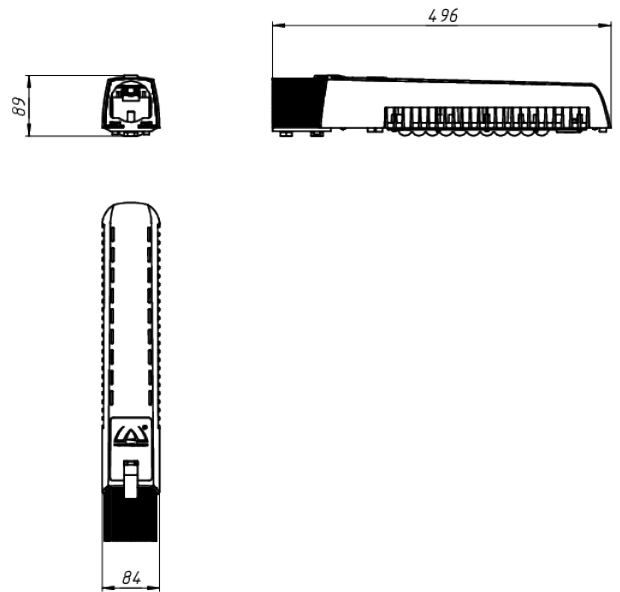

# LAD LED R500-1-60-6-35K

Модель / Артикул	LAD LED R500-1-60-6-35K
Световой поток*, Лм	5086
Угол излучения	60*
Энергопотребление, Вт	35
Цветовая температура**, К	5000K
Индекс цветопередачи***	Ra 70
Коэффициент мощности	0.95
Номинальное напряжение питания****, В	AC230
Влаго и пылезащита	IP67
Вид климатического исполнения	УХЛ1
Класс защиты от поражения эл. током	I / II
Диапазон рабочих температур	-60°C ... +70°C
Тип крепления	Консоль
Габаритные размеры светильника*****, мм	496 x 84 x 89
Гарантийный срок	5 лет