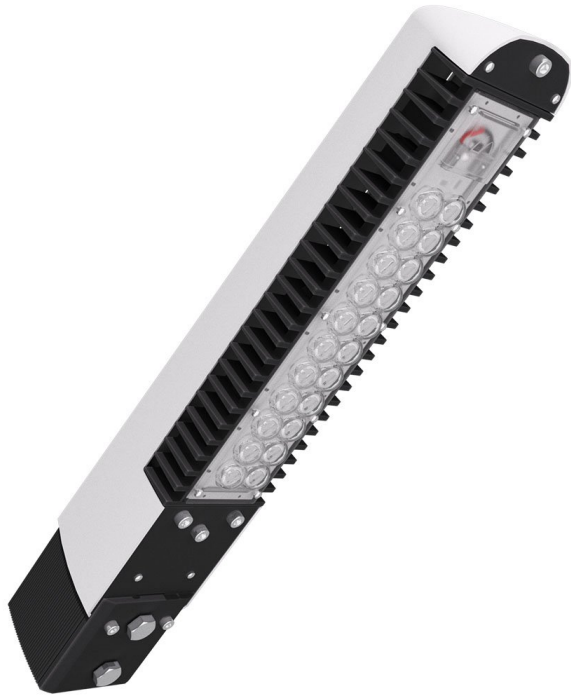

# LAD LED R500-1-60-6-35K

Модель / Артикул	LAD LED R500-1-60-6-35K
Световой поток*, Лм	5086
Угол излучения	60*
Энергопотребление, Вт	35
Цветовая температура**, К	5000K
Индекс цветопередачи***	Ra 70
Коэффициент мощности	0.95
Номинальное напряжение питания****, В	AC230
Влаго и пылезащита	IP67
Вид климатического исполнения	УХЛ1
Класс защиты от поражения эл. током	I / II
Диапазон рабочих температур	-60°C ... +70°C
Тип крепления	Консоль
Габаритные размеры светильника*****, мм	496 x 84 x 89
Гарантийный срок	5 лет

Дорожное  
освещение

Уличное  
освещение

Промышленное  
освещение

Складское  
освещение

Спортивное  
освещение

Светодиоды

<1%  
Пульсации  
светового  
потока

Сертификат EAC