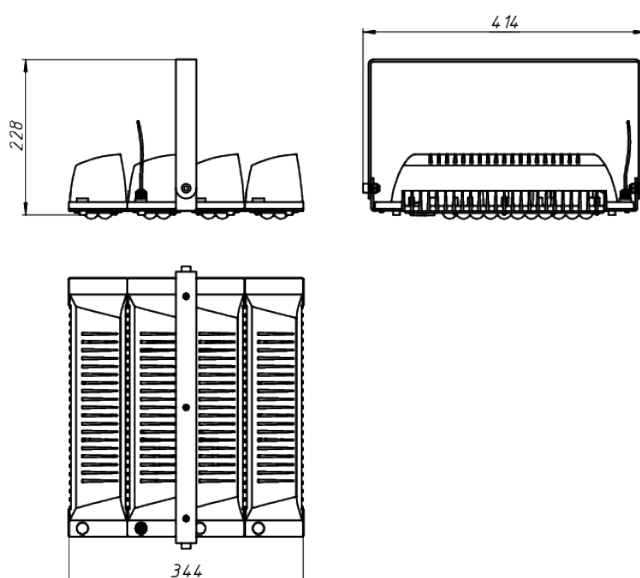

LAD LED R500-4-60-36-140L 2Ex

Маркировка взрывозащиты: 2Ex nR mb IIC T6 Gc X, Ex tb IIIc T80°C Dc X

Модель / Артикул	LAD LED R500-4-60-36-140L 2Ex
Световой поток*, Лм	20342
Угол излучения	60*
Энергопотребление, Вт	140
Цветовая температура**, К	5000K
Индекс цветопередачи***	Ra 70
Кэффициент мощности	0.95
Номинальное напряжение питания****, В	АС/DC36
Влаго и пылезащита	IP65
Вид климатического исполнения	УХЛ1
Класс защиты от поражения эл. током	III
Диапазон рабочих температур	-60°C ... +50°C
Тип крепления	Лура
Габаритные размеры светильника*****, мм	414 x 344 x 228
Гарантийный срок	5 лет