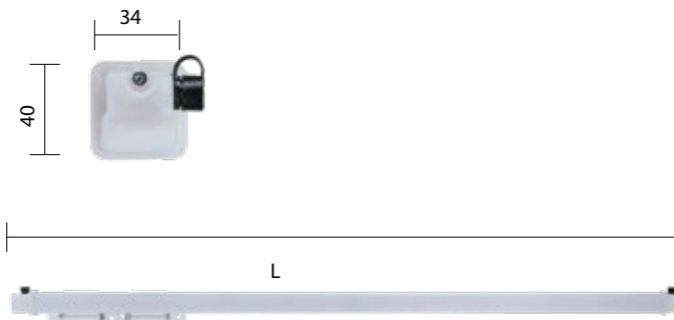

Особенности

- Инновационный профиль с интегрированной оптической системой выполнен из светостабилизированного поликарбоната с УФ защитой, который обеспечивает отличную световую отдачу и высокое качество цвета
- Светопропускающие боковые крышки позволяют создавать непрерывные световые линии между светильниками с равномерным распределением света
- Кронштейн перемещается вдоль горизонтальных пазов на задней поверхности корпуса светильника, что позволяет упростить монтаж прибора по месту вывода закладных конструкций
- Разъемы с высокой степенью защиты IP67 обеспечивают быстрое и надежное соединение

Таблица модификаций

Наименование	Код	Мощность, Вт	Сила света, кд	Длина L, мм	Масса, кг
GALAD Контур LED-6-Extra Wide/RGB 500/10 Opal	09768	6	40	492	0,4
GALAD Контур LED-12-Extra Wide/RGB 1000/10 Opal	10449	12	80	978	0,65
GALAD Контур LED-18-Extra Wide/RGB 1500/10 Opal	10450	18	120	1464	0,95

г.Мытищи, Администрация

г.Мытищи, Администрация

Аксессуары

При заказе укажите необходимые аксессуары.

Кронштейн

Предназначен для установки светильника на опорную поверхность.

Наименование	Код	Габариты LxВxН, мм	Внешний вид
GALAD Контур LED Кронштейн K12 (комплект 500 и 1000 мм)	10398	102x47x18	
GALAD Контур LED Кронштейн K12 (комплект 1500 мм)	10454	102x47x18	
GALAD Контур LED Кронштейн K130 (комплект для 1500 мм)	10455	102x168x23,5	
GALAD Контур LED Кронштейн K130 (комплект для 500 и 1000 мм)	10324	102x168x23,5	