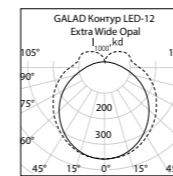

Таблица модификаций

Наименование	Код	Мощность, Вт	Сила света, кд	Длина L, мм	Масса, кг
GALAD Контур LED-6-Extra Wide/RGB 500/10 Opal	09768	6	40	492	0,4
GALAD Контур LED-12-Extra Wide/RGB 1000/10 Opal	10449	12	80	978	0,65
GALAD Контур LED-18-Extra Wide/RGB 1500/10 Opal	10450	18	120	1464	0,95

Обязательные аксессуары: групповой блок питания Master RGB 230В AC/48В DC; групповой блок питания Slave RGB 230В AC/48В DC; кронштейн (комплект); кабель соединительный; заглушка.