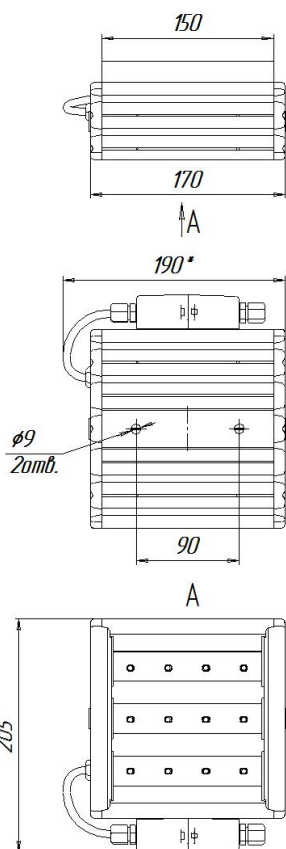

### Размеры

Без упаковки, с консольным креплением, мм	170x174x152	Без упаковки, с креплением скоба, мм	218x214x98
Без упаковки, с креплением трос, мм	170x205x218	Объём в упаковке, с консольным креплением, м <sup>3</sup>	0,009
Объём в упаковке, с креплением скоба, м <sup>3</sup>	0,005	Объём в упаковке, с креплением трос, м <sup>3</sup>	0,009
Размеры в упаковке, с консольным креплением, мм	270x190x165	Размеры в упаковке, с креплением скоба, мм	275x200x90
Размеры в упаковке, с креплением на трос, мм	270x190x165	Размеры в упаковке, накладное крепление, мм	275x200x90
Без упаковки, накладное крепление, мм	170x205x87	Объём в упаковке, накладное крепление, м <sup>3</sup>	0,005

### Чертежи

Светильник УСС 18 с креплением скоба

Светильник УСС 18 потолочное крепление

Светильник УСС 18 крепление на трос