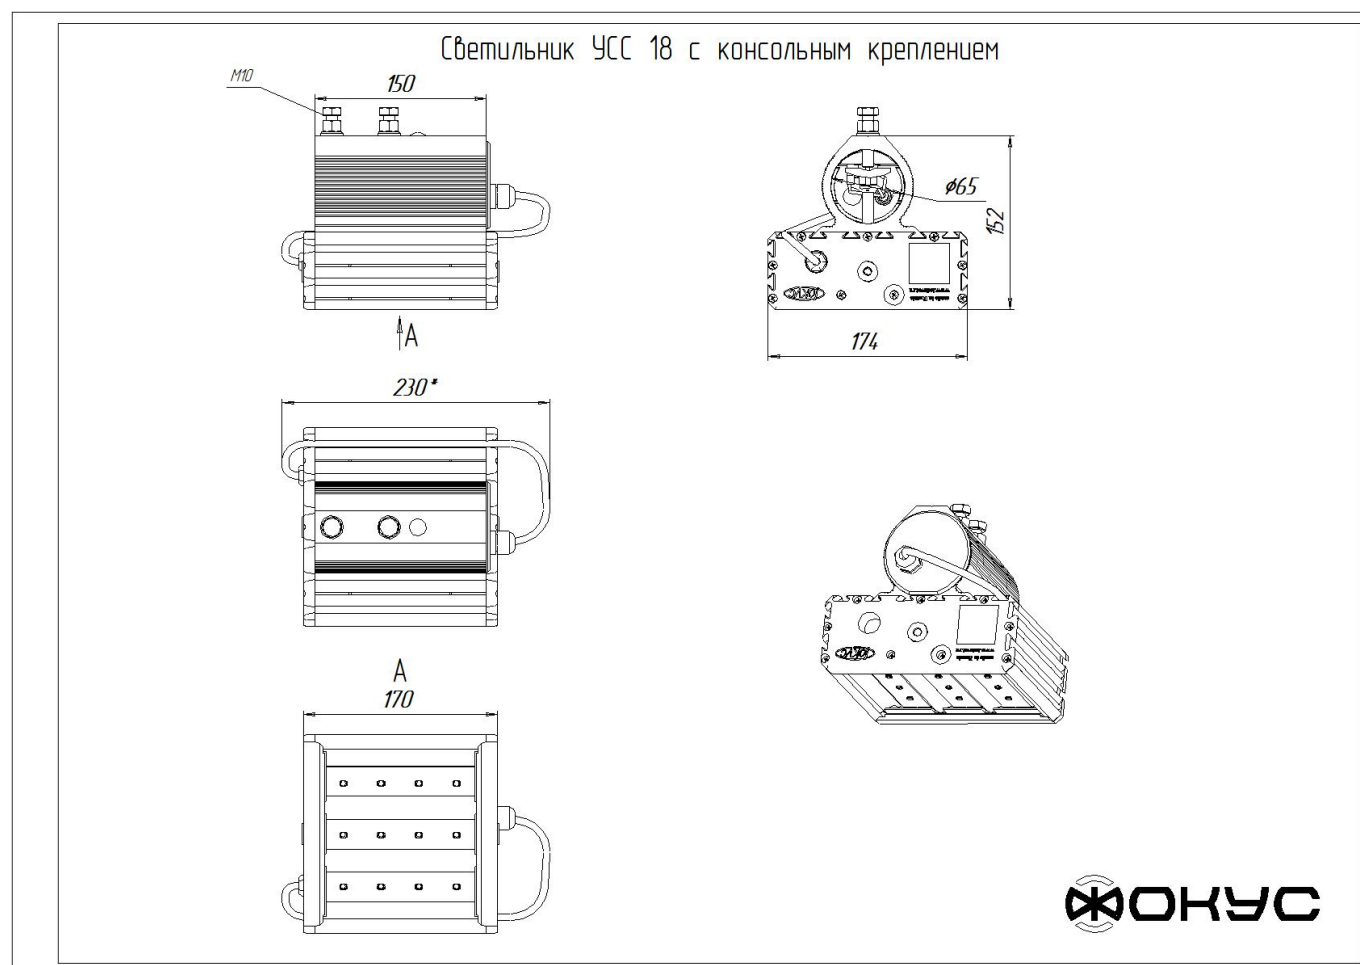

Светильник УСС 18 с креплением скоба

Накладное крепление брутто, кг	1,7	Накладное крепление нетто, кг	1,5

Размеры

Без упаковки, с консольным креплением, мм	170x174x152	Без упаковки, с креплением скоба, мм	218x214x98
Без упаковки, с креплением трос, мм	170x205x218	Объём в упаковке, с консольным креплением, м³	0,009
Объём в упаковке, с креплением скоба, м³	0,005	Объём в упаковке, с креплением трос, м³	0,009
Размеры в упаковке, с консольным креплением, мм	270x190x165	Размеры в упаковке, с креплением скоба, мм	275x200x90
Размеры в упаковке, с креплением на трос, мм	270x190x165	Размеры в упаковке, накладное крепление, мм	275x200x90
Без упаковки, накладное крепление, мм	170x205x87	Объём в упаковке, накладное крепление, м³	0,005

Опции

Совместимые системы управления	АСУНО «Кулон»; АСУНО «Рассвет»

Чертежи