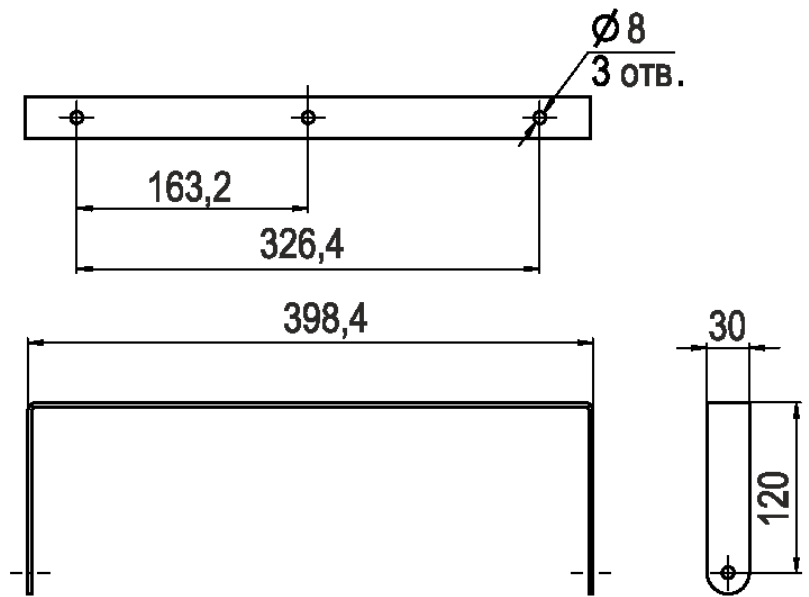

A

Light  
Audio  
Design

\*Документ сгенерирован автоматически. Дата генерации: 06-09-2023

|      |      |          |       |      |                         |      |
|------|------|----------|-------|------|-------------------------|------|
|      |      |          |       |      | LAD LED R500-1-10-6-35K | Лист |
| Изм. | Лист | № докум. | Подп. | Дата |                         | 1    |