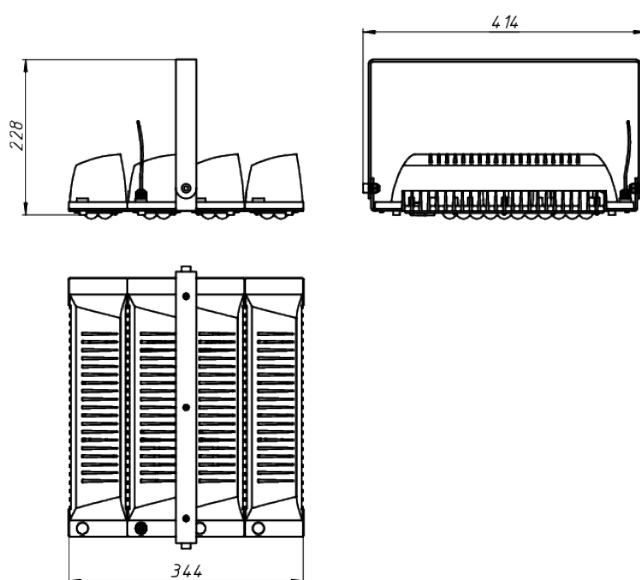

# LAD LED R500-4-W-36-140L 2Ex

Маркировка взрывозащиты: 2Ex nR mb IIC T6 Gc X, Ex tb IIC T80°C Dc X

Модель / Артикул	LAD LED R500-4-W-36-140L 2Ex
Световой поток*, Лм	20244
Угол излучения	100°x15°
Энергопотребление, Вт	140
Цветовая температура**, К	5000K
Индекс цветопередачи***	Ra 70
Кэффициент мощности	0.95
Номинальное напряжение питания****, В	АС/DC36
Влаго и пылезащита	IP65
Вид климатического исполнения	УХЛ1
Класс защиты от поражения эл. током	III
Диапазон рабочих температур	-60°C ... +50°C
Тип крепления	Лура
Габаритные размеры светильника*****, мм	414 x 344 x 228
Гарантийный срок	5 лет