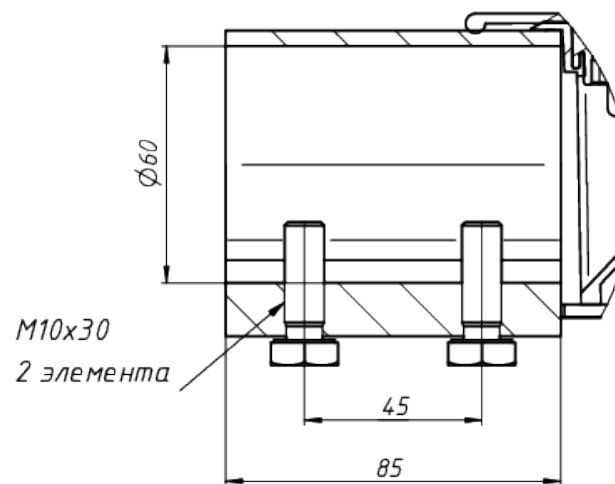

Вид - А

M10x30  
2 элемента

Light  
Audio  
Design

Изм.	Лист	№ докум.	Подп.	Дата