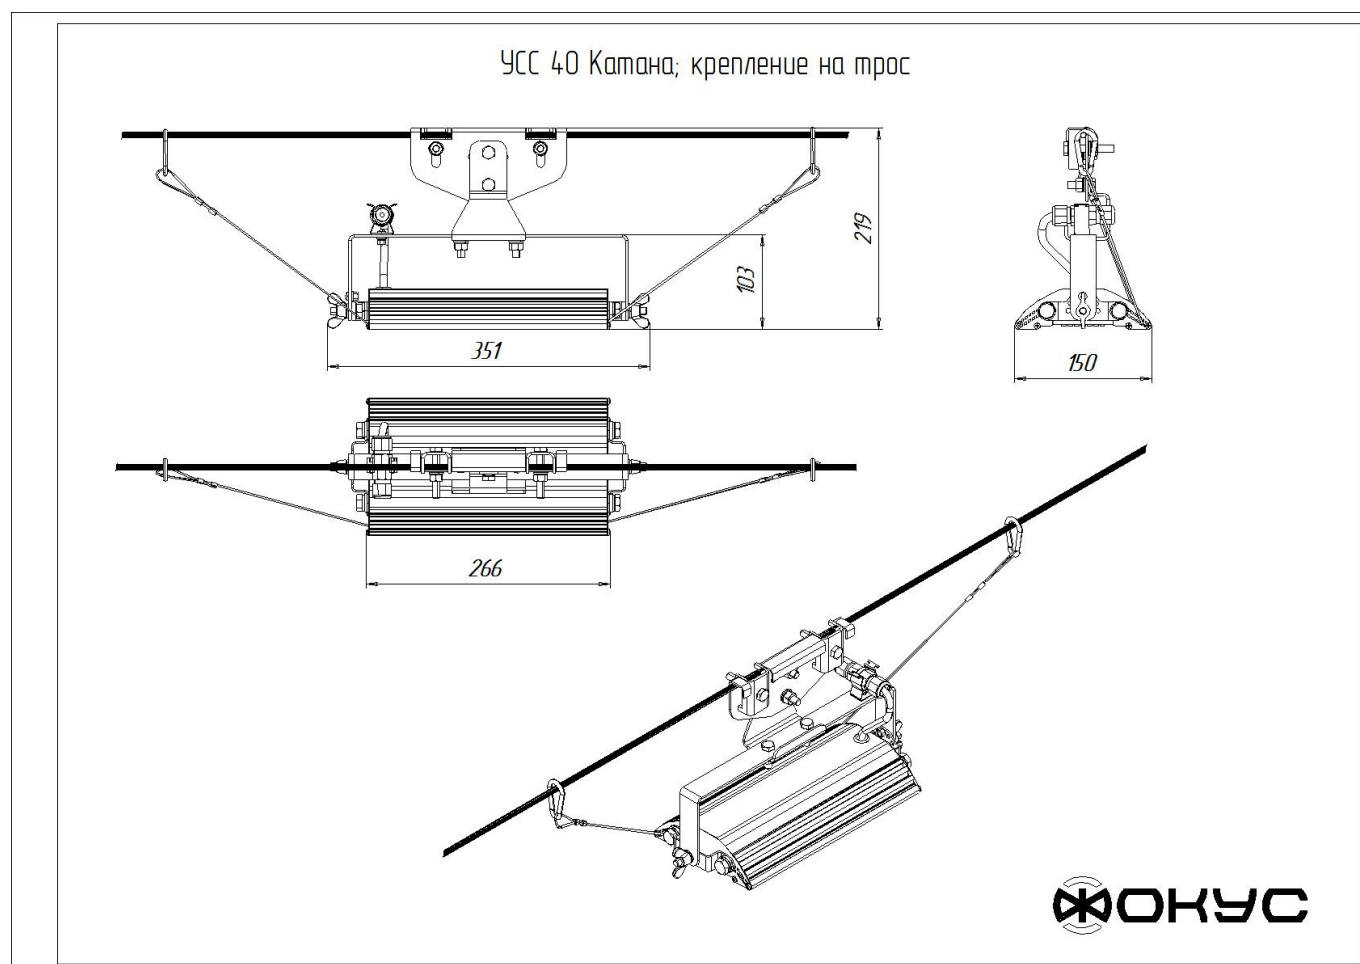

Размеры

Без упаковки, с консольным креплением, мм	430x150x96	Без упаковки, с креплением скоба, мм	359x150x102
Без упаковки, с креплением трос, мм	351x150x219	Объём в упаковке, с консольным креплением, м³	0,007
Объём в упаковке, с креплением скоба, м³	0,004	Объём в упаковке, с креплением трос, м³	0,007
Размеры в упаковке, с консольным креплением, мм	455x165x90	Размеры в упаковке, с креплением скоба, мм	350x170x55
Размеры в упаковке, с креплением на трос, мм	455x165x90		

Опции

Совместимые системы управления АСУНО «Кулон»

Чертежи