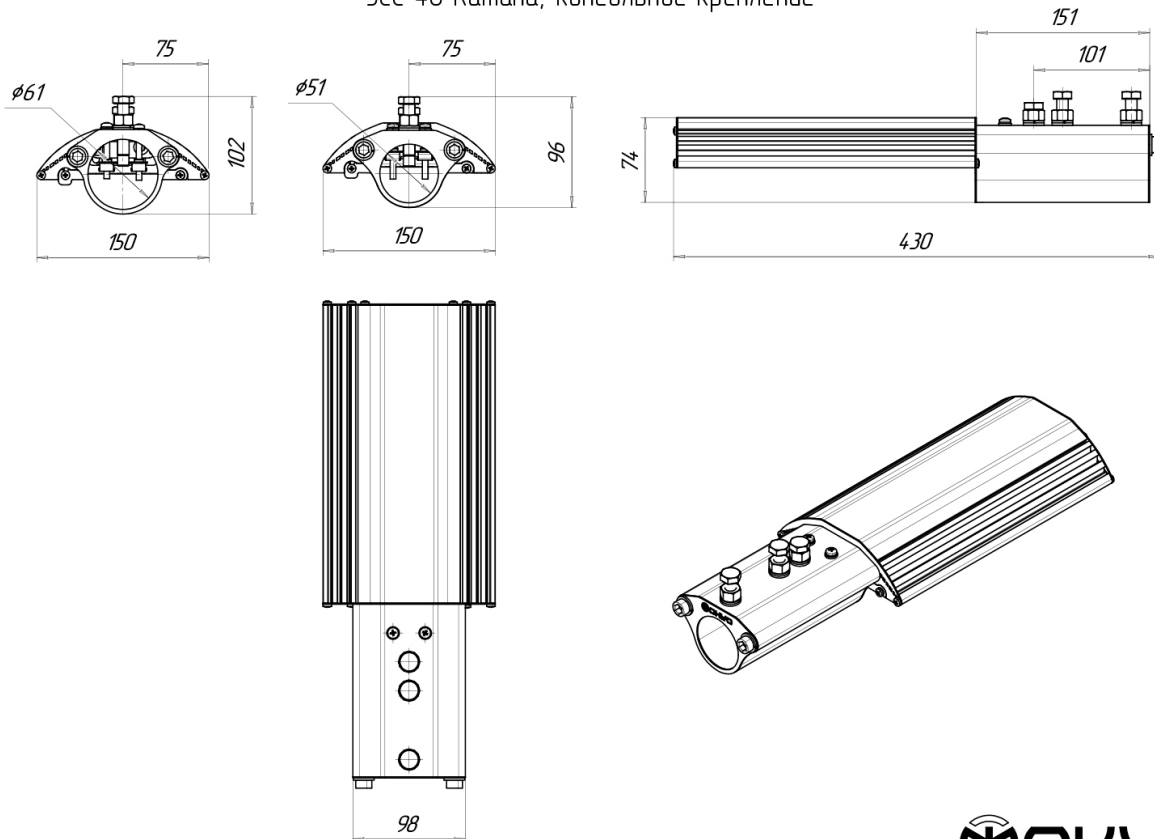

УСС 40 Катана; консольное крепление