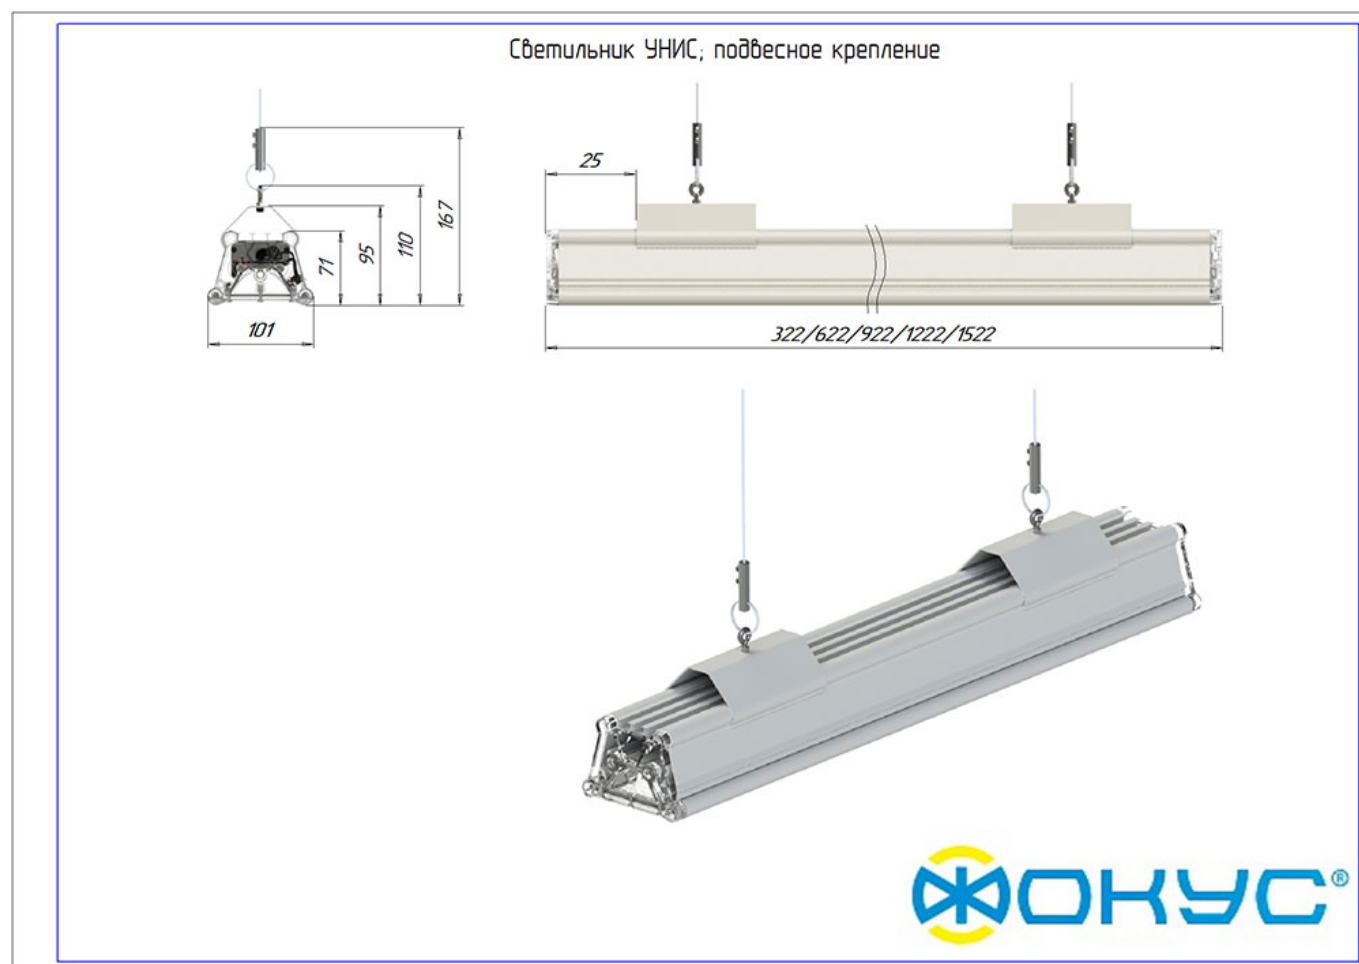

Без упаковки, с креплением скоба, мм	922x101x174	Без упаковки, с креплением трос, мм	922x110x194
Объём в упаковке, с креплением скоба, м³	0,012	Объём в упаковке, с креплением трос, м³	0,012
Размеры в упаковке, с креплением скоба, мм	960x115x105	Размеры в упаковке, с креплением на трос, мм	960x115x105
Размеры в упаковке, накладное крепление, мм	960x115x105	Без упаковки, накладное крепление, мм	922x101x95
Объём в упаковке, накладное крепление, м³	0,012		

Опции

Совместимые системы управления АСУНО «Кулон»

Чертежи