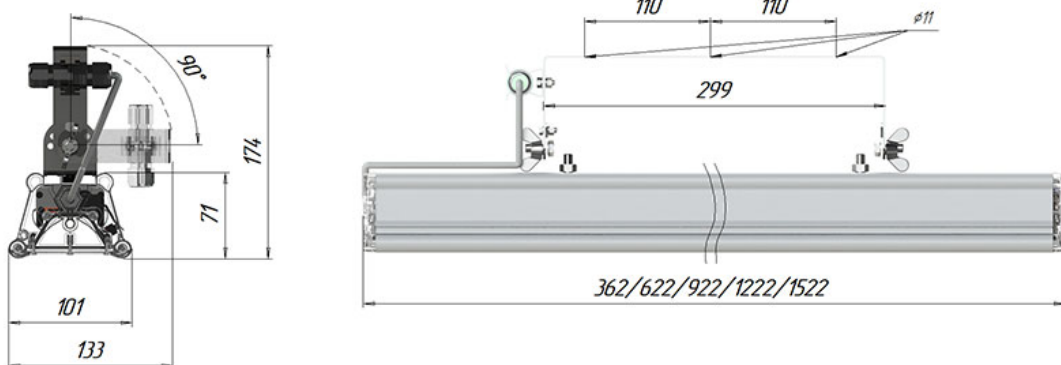

Светильник УНИС; крепление на скобе