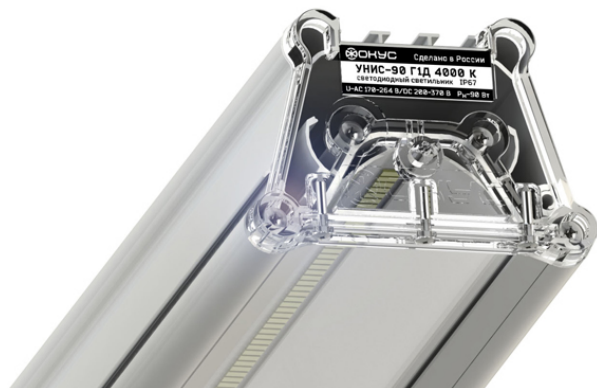

## Светодиодный светильник УНИС-90

#### Светотехнические характеристики

Световой поток с прозрачным стеклом, лм	11250(Г1Д)	Световой поток с матовым стеклом, лм	9900 (Д)
Световой поток с призматическим стеклом, лм	9900 (Д)	Тип кривой силы света	Д;Г1/Д
Коррелированная цветовая температура, К	4000	Класс светораспределения по ГОСТ Р 54350-2015	П
Производитель светодиодов	Ю. Корея	Индекс цветопередачи не менее, Ra	80