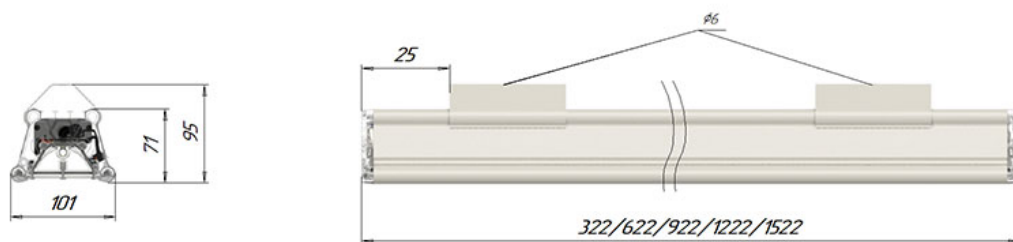

Светильник УНИС; крепление потолочное