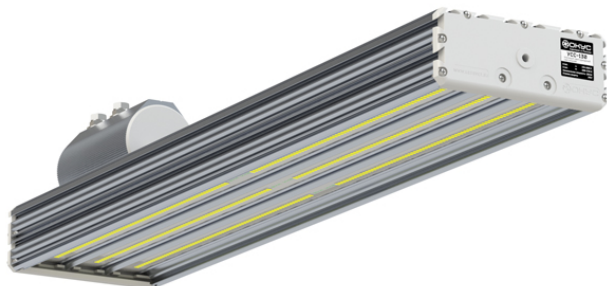

## Светодиодный светильник УСС 130

#### Светотехнические характеристики

Световой поток с прозрачным стеклом, лм	16400/17300/17500	Световой поток с матовым стеклом, лм	11480/12110
Тип кривой силы света	Д	Эффективность светильника, лм/Вт	135
Коррелированная цветовая температура, К	3000/4000/5000	Угол излучения 2θ 0,5 , град	120
Класс светораспределения по ГОСТ Р 54350-2015	П	Производитель светодиодов	Ю. Корея
Индекс цветопередачи не менее, Ra	80		