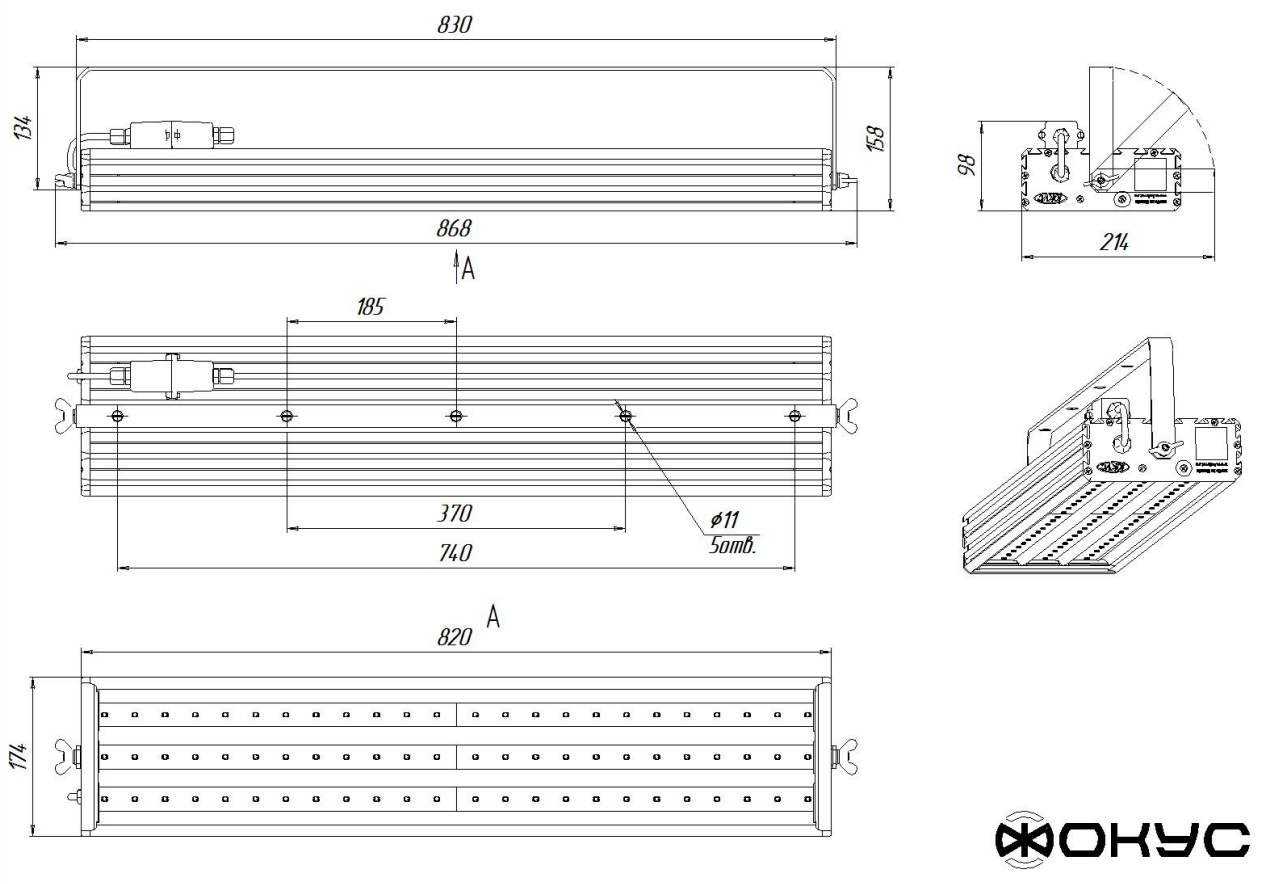

Светильник УСС 130 с креплением скоба