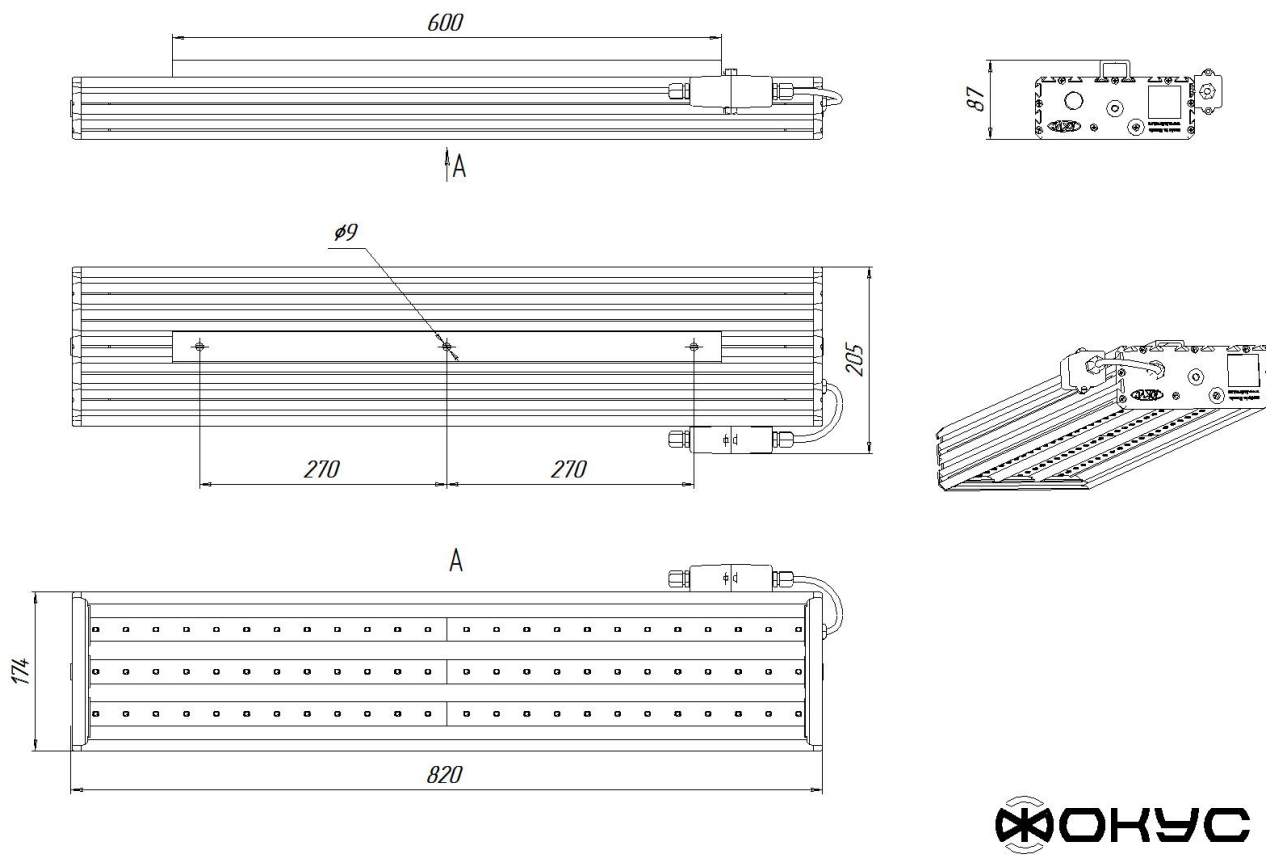

Светильник УСС 130 потолочное крепление