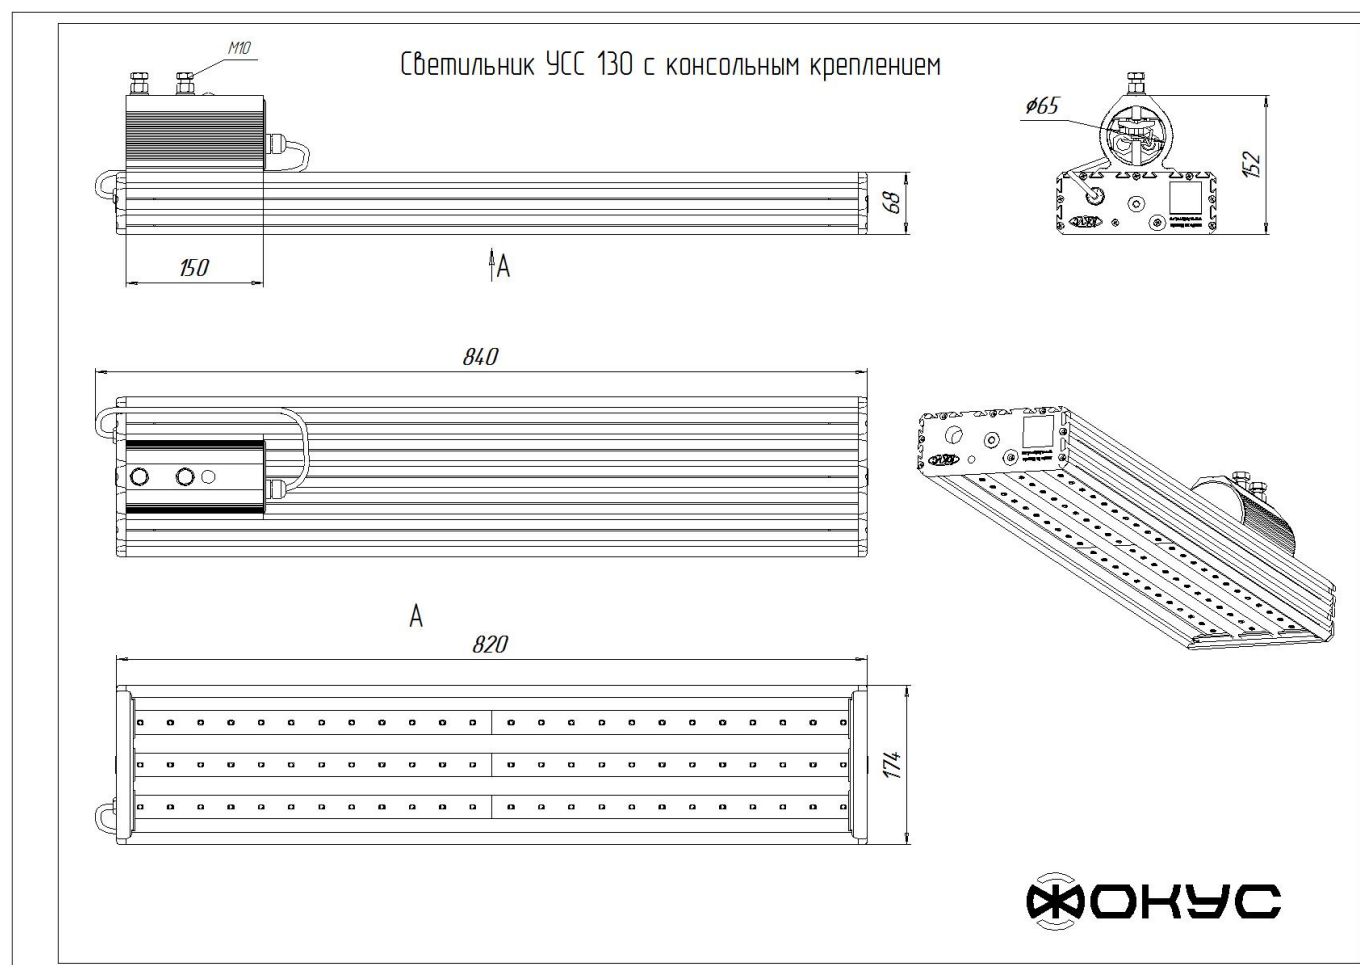

Накладное крепление брутто, кг	5,8	Накладное крепление нетто, кг	5,3

Размеры

Без упаковки, с консольным креплением, мм	820x174x152	Без упаковки, с креплением скоба, мм	868x214x98
Без упаковки, с креплением трос, мм	820x205x218	Объём в упаковке, с консольным креплением, м³	0,028
Объём в упаковке, с креплением скоба, м³	0,028	Объём в упаковке, с креплением трос, м³	0,028
Размеры в упаковке, с консольным креплением, мм	870x190x165	Размеры в упаковке, с креплением скоба, мм	870x190x165
Размеры в упаковке, с креплением на трос, мм	870x190x160	Размеры в упаковке, накладное крепление, мм	870x190x165
Без упаковки, накладное крепление, мм	820x205x87	Объём в упаковке, накладное крепление, м³	0,028

Опции

Совместимые системы управления АСУНО «Кулон»; АСУНО «Рассвет»

Чертежи