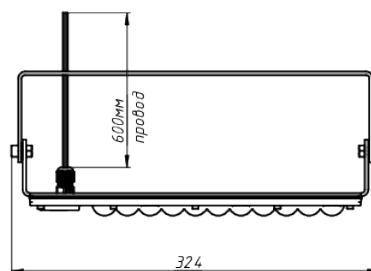

NOVALIGHT VEGA-7-L

Модель / Артикул	NOVALIGHT VEGA-7-L
Световой поток*, Лм	3840
Угол излучения	Опал
Энергопотребление, Вт	24
Цветовая температура**, К	5000К
Индекс цветопередачи***	Ra 70
Кэффициент мощности	0.95
Номинальное напряжение питания****, В	AC230
Влаго и пылезащита	IP65
Вид климатического исполнения	УХЛ1
Класс защиты от поражения эл. током	I
Диапазон рабочих температур	-60°C ... +60°C
Тип крепления	Лура
Габаритные размеры светильника*****, мм	324 x 60.3 x 121
Гарантийный срок	5 лет