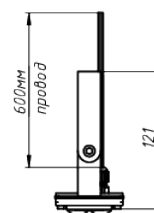

NOVALIGHT VEGA-7-L

Модель / Артикул	NOVALIGHT VEGA-7-L
Световой поток*, Лм	3840
Угол излучения	Опал
Энергопотребление, Вт	24
Цветовая температура**, К	5000К
Индекс цветопередачи***	Ra 70
Кэффициент мощности	0.95
Номинальное напряжение питания****, В	AC230
Влаго и пылезащита	IP65
Вид климатического исполнения	УХЛ1
Класс защиты от поражения эл. током	I
Диапазон рабочих температур	-60°C ... +60°C
Тип крепления	Лура
Габаритные размеры светильника*****, мм	324 x 60.3 x 121
Гарантийный срок	5 лет