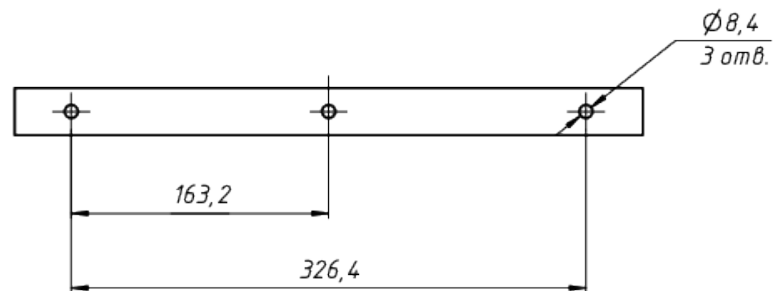

A

Light  
Audio  
Design

\*Документ сгенерирован автоматически. Дата генерации: 06-09-2023

Изм.	Лист	№ докум.	Подп.	Дата

LAD LED R500-4-W-6-220L 2Ex

Лист  
1