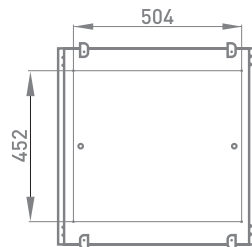

¹Световой поток указан для температуры в 4000К и рассеивателя микропризма

МАТЕРИАЛ КОРПУСА:

Сталь

ТИП:

Закрытый

СПОСОБ КРЕПЛЕНИЯ:

Грильято

ПЛОЩАДЬ ПОМЕЩЕНИЯ:

До 30 м³

ОБЛАСТЬ ПРИМЕНЕНИЯ:

Образовательные учреждения, торговые залы, офисные учреждения, больницы

Габаритные размеры облучателя (Грильято)

Габаритные размеры облучателя (Армстронг)

КСС