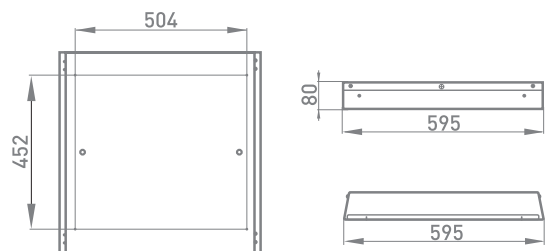

До 30 м³

ОБЛАСТЬ ПРИМЕНЕНИЯ:

Образовательные учреждения, торговые залы, офисные учреждения, больницы

Габаритные размеры облучателя (Грильято)

Габаритные размеры облучателя (Армстронг)

КСС