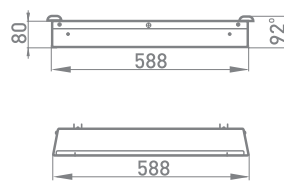

FG 595

МОДИФИКАЦИЯ	4×24LED 0,3A	4×24LED 0,35A	4×40LED 0,3A	4×40LED 0,35A
МОЩНОСТЬ, Вт	32	37	38	44
СВЕТОВОЙ ПОТОК, лм¹	4070	4415	5015	5420
ЦВЕТОВАЯ ТЕМПЕРАТУРА, К	2700-6500			
ВАРИАНТЫ РАССЕИВАТЕЛЯ	Микропризма / Опал			
НАЛИЧИЕ УФ ЛАМП	Hygiene			
ПИК УЛЬТРАФИОЛЕТОВОГО ИЗЛУЧЕНИЯ - UVC, нм	254			

¹Световой поток указан для температуры в 4000К и рассеивателя микропризма

МАТЕРИАЛ КОРПУСА:

Сталь

ТИП:

Закрытый

СПОСОБ КРЕПЛЕНИЯ:

Грильято

ПЛОЩАДЬ ПОМЕЩЕНИЯ:

До 30 м³

ОБЛАСТЬ ПРИМЕНЕНИЯ:

Образовательные учреждения, торговые залы, офисные учреждения, больницы

Габаритные размеры облучателя (Грильято)

Габаритные размеры облучателя (Армстронг)

КСС