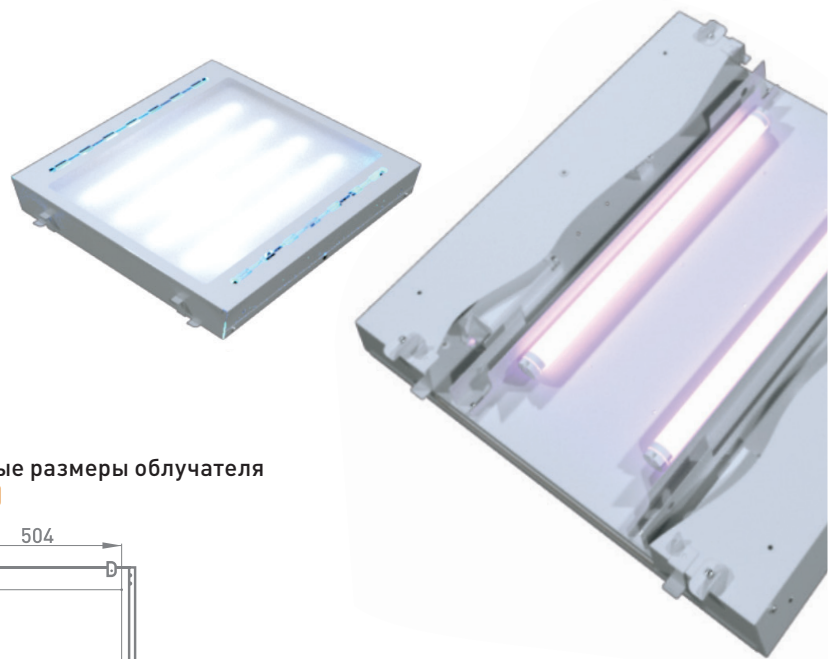

FG 595

МОДИФИКАЦИЯ	4×24LED 0,3A	4×24LED 0,35A	4×40LED 0,3A	4×40LED 0,35A
МОЩНОСТЬ, Вт	32	37	38	44
СВЕТОВОЙ ПОТОК, лм¹	4070	4415	5015	5420
ЦВЕТОВАЯ ТЕМПЕРАТУРА, К	2700-6500			
ВАРИАНТЫ РАССЕИВАТЕЛЯ	Микропризма / Опал			
НАЛИЧИЕ УФ ЛАМП	Hygiene			
ПИК УЛЬТРАФИОЛЕТОВОГО ИЗЛУЧЕНИЯ - UVC, нм	254			

¹Световой поток указан для температуры в 4000К и рассеивателя микропризма

МАТЕРИАЛ КОРПУСА:

Сталь

ТИП:

Закрытый

СПОСОБ КРЕПЛЕНИЯ:

Грильято

ПЛОЩАДЬ ПОМЕЩЕНИЯ:

До 30 м³

ОБЛАСТЬ ПРИМЕНЕНИЯ:

Образовательные учреждения, торговые залы, офисные учреждения, больницы

Габаритные размеры облучателя (Грильято)

Габаритные размеры облучателя (Армстронг)

КСС