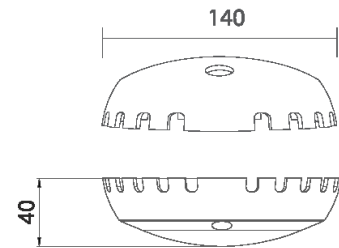

NL VEGA10-S

Модель / Артикул	NL VEGA10-S
Световой поток*, Лм	1005
Угол излучения	120*
Энергопотребление, Вт	10
Цветовая температура**, К	5000K
Индекс цветопередачи***	Ra 80
Кэффициент мощности	0.95
Номинальное напряжение питания****, В	AC230
Влаго и пылезащита	IP20 / IP67
Вид климатического исполнения	УХЛ 3 / 1
Класс защиты от поражения эл. током	I
Диапазон рабочих температур	-15°C ... +45°C
Тип крепления	Накладной
Габаритные размеры светильника*****, мм	140 x 140 x 40
Гарантийный срок	3 года