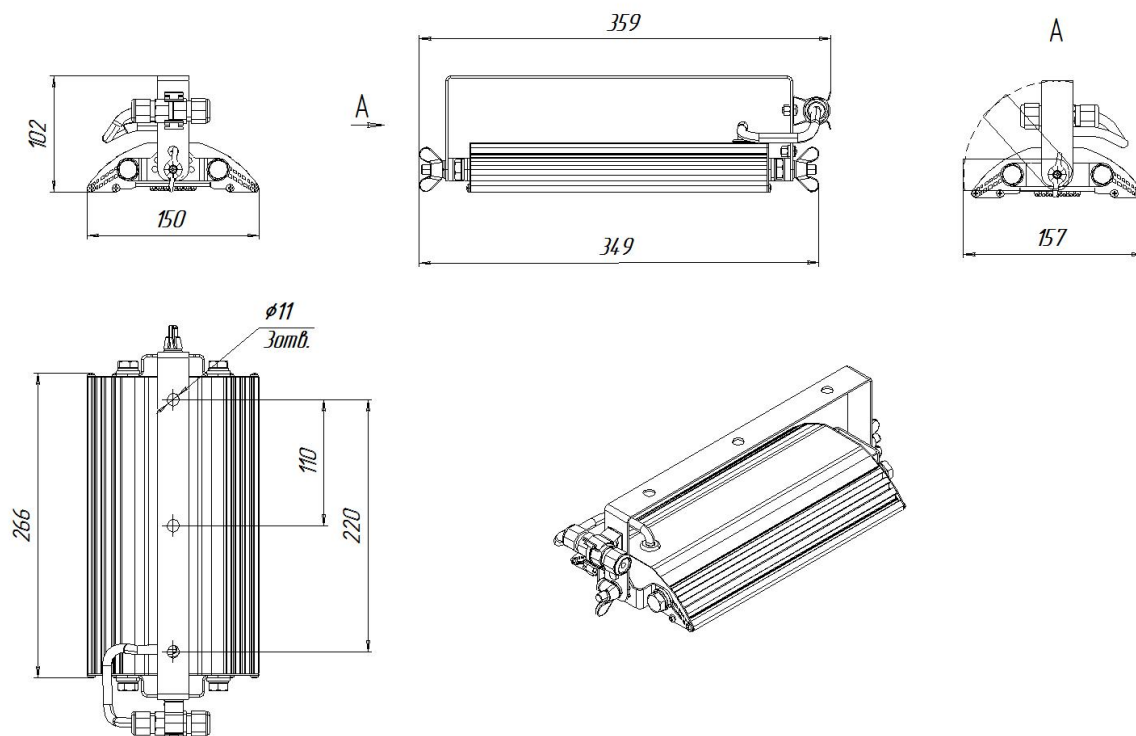

УСС 40 Катана; крепление на скобе