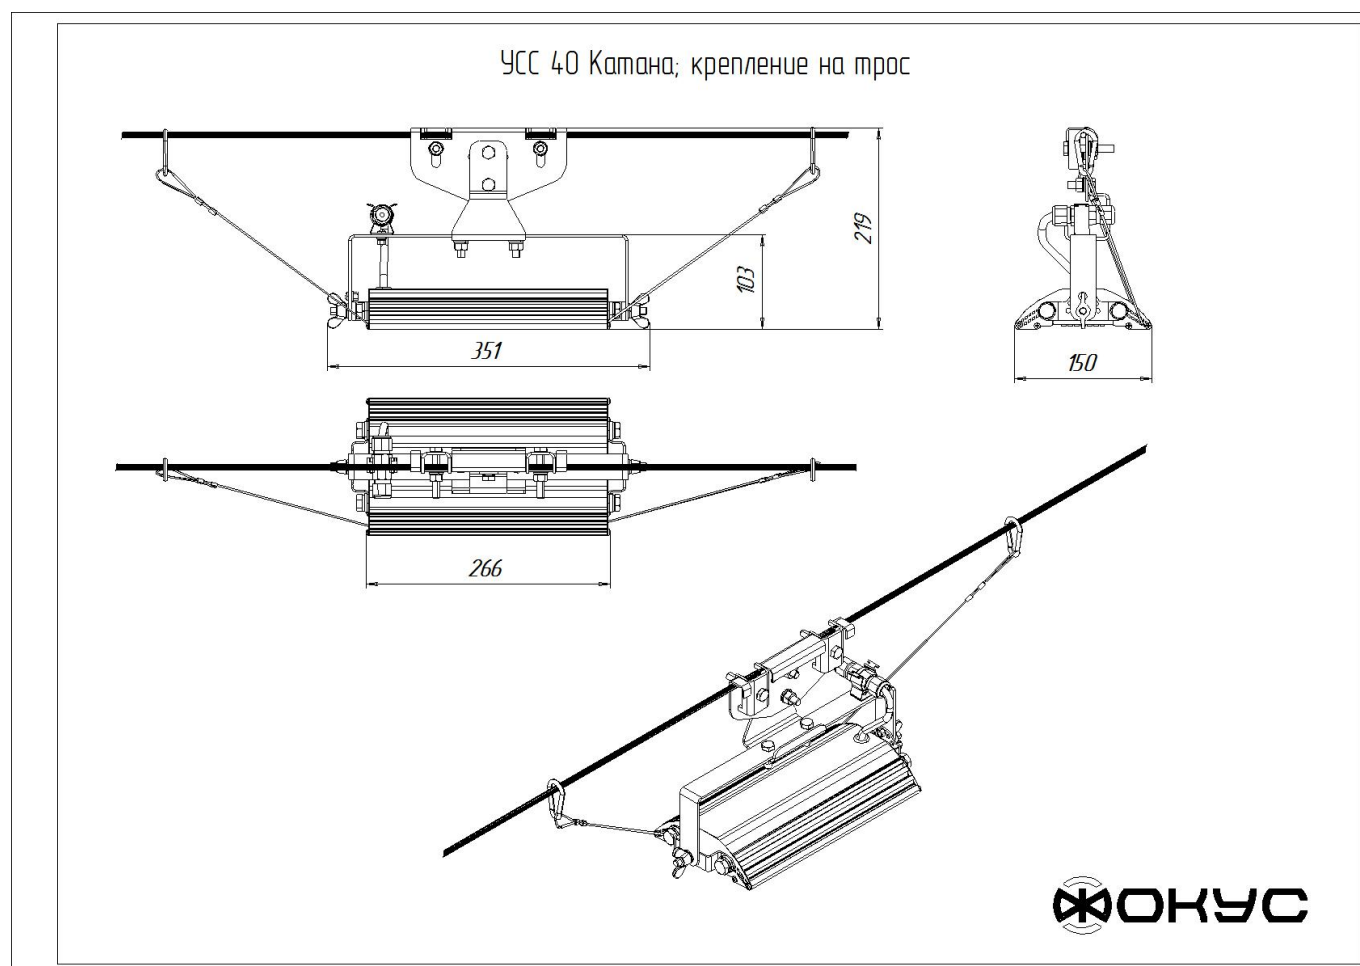

Размеры

Без упаковки, с консольным креплением, мм	430x150x96	Без упаковки, с креплением скоба, мм	359x150x102
Без упаковки, с креплением трос, мм	351x150x219	Объём в упаковке, с консольным креплением, м³	0,007
Объём в упаковке, с креплением скоба, м³	0,004	Объём в упаковке, с креплением трос, м³	0,007
Размеры в упаковке, с консольным креплением, мм	455x165x90	Размеры в упаковке, с креплением скоба, мм	350x170x55
Размеры в упаковке, с креплением на трос, мм	455x165x90		

Опции

Совместимые системы управления АСУНО «Кулон»

Чертежи