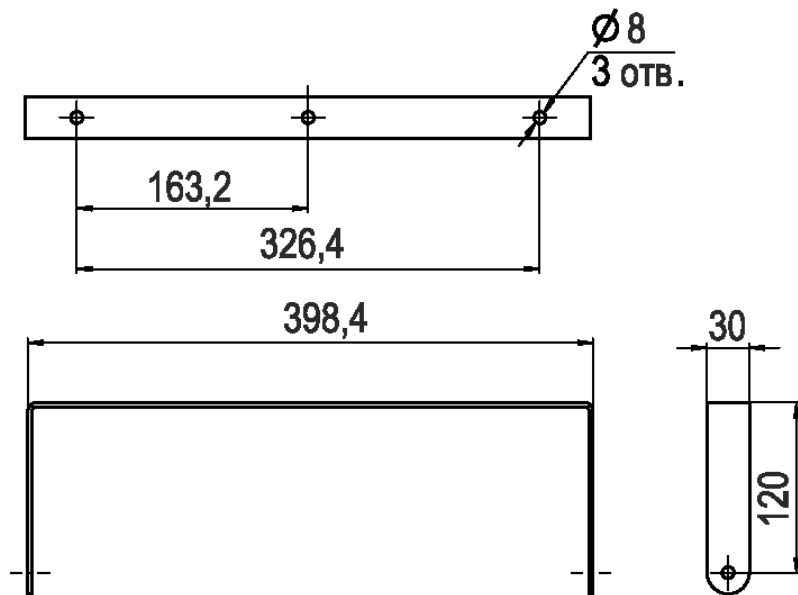

A

Light
Audio
Design

*Документ сгенерирован автоматически. Дата генерации: 06-09-2023

					LAD LED R500-1-W-6-35K	Лист
Изм.	Лист	№ докум.	Подп.	Дата		1