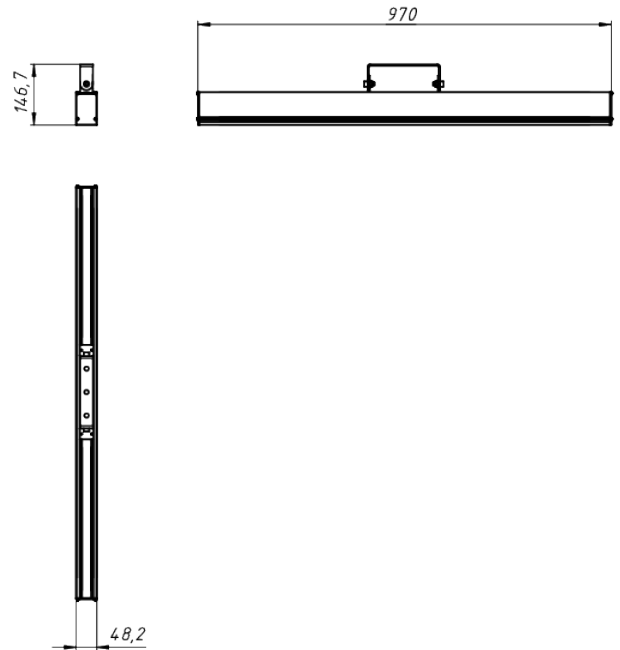

LAD LED LINE-P-40S

Модель / Артикул	LAD LED LINE-P-40S
Световой поток*, Лм	4900
Угол излучения	Призма
Энергопотребление, Вт	40
Цветовая температура**, К	5000K
Индекс цветопередачи***	Ra 70
Кэффициент мощности	0.95
Номинальное напряжение питания****, В	AC230
Влаго и пылезащита	IP66
Вид климатического исполнения	УХЛ1
Класс защиты от поражения эл. током	I
Диапазон рабочих температур	-65°C ... +50°C
Тип крепления	Лура
Габаритные размеры светильника*****, мм	970 x 48 x 147
Гарантийный срок	5 лет