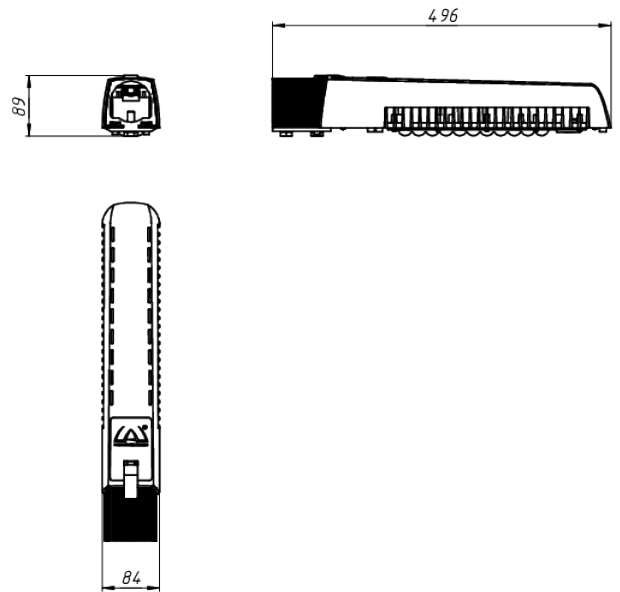

LAD LED R500-1-10-6-35K

Модель / Артикул	LAD LED R500-1-10-6-35K
Световой поток*, Лм	5345
Угол излучения	10*
Энергопотребление, Вт	35
Цветовая температура**, К	5000K
Индекс цветопередачи***	Ra 70
Кэффициент мощности	0.95
Номинальное напряжение питания****, В	AC230
Влаго и пылезащита	IP67
Вид климатического исполнения	УХЛ1
Класс защиты от поражения эл. током	I / II
Диапазон рабочих температур	-60°C ... +70°C
Тип крепления	Консоль
Габаритные размеры светильника*****, мм	496 x 84 x 89
Гарантийный срок	5 лет