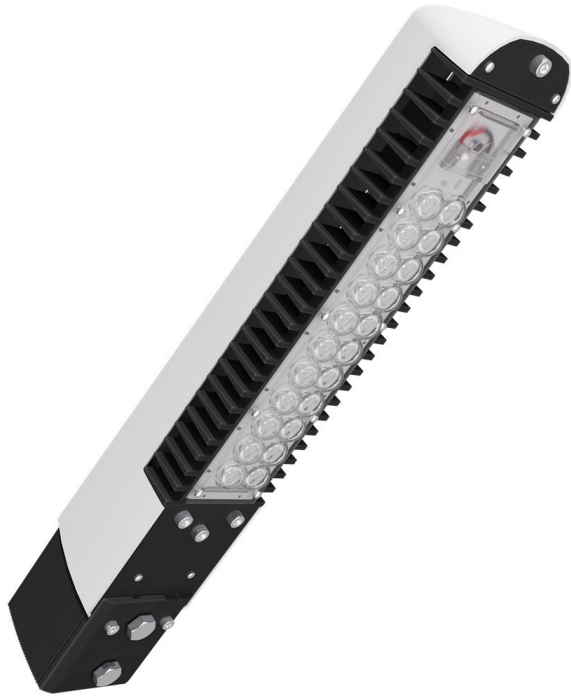

LAD LED R500-1-10-6-35K

Модель / Артикул	LAD LED R500-1-10-6-35K
Световой поток*, Лм	5345
Угол излучения	10*
Энергопотребление, Вт	35
Цветовая температура**, К	5000K
Индекс цветопередачи***	Ra 70
Кэффициент мощности	0.95
Номинальное напряжение питания****, В	AC230
Влаго и пылезащита	IP67
Вид климатического исполнения	УХЛ1
Класс защиты от поражения эл. током	I / II
Диапазон рабочих температур	-60°C ... +70°C
Тип крепления	Консоль
Габаритные размеры светильника*****, мм	496 x 84 x 89
Гарантийный срок	5 лет

Дорожное освещение

Уличное освещение

Промышленное освещение

Складское освещение

Спортивное освещение

Светодиоды

Пульсации светового потока

Сертификат EAC