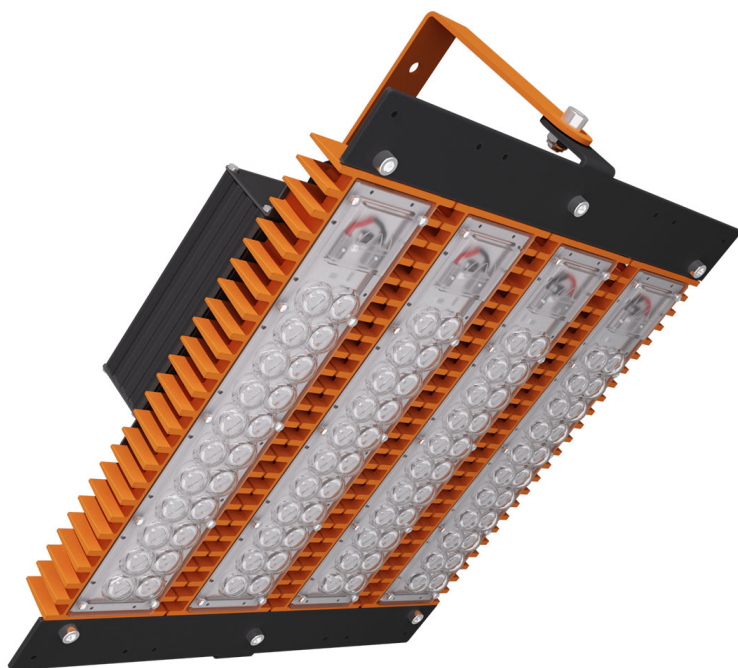

LAD LED R500-4-0-6-140L 2Ex

Маркировка взрывозащиты: 2Ex nR mb IIC T6 Gc X, Ex tb IIC T80°C Dc X

Модель / Артикул	LAD LED R500-4-0-6-140L 2Ex
Световой поток*, Лм	19208
Угол излучения	0пал
Энергопотребление, Вт	140
Цветовая температура**, К	5000K
Индекс цветопередачи***	Ra 70
Кэффициент мощности	0.95
Номинальное напряжение питания****, В	AC230
Влаго и пылезащита	IP67
Вид климатического исполнения	УХЛ1
Класс защиты от поражения эл. током	I
Диапазон рабочих температур	-60°C ... +50°C
Тип крепления	Лура
Габаритные размеры светильника*****, мм	414 x 342 x 159
Гарантийный срок	5 лет

Дорожное освещение

Уличное освещение

Промышленное освещение

Складское освещение

Спортивное освещение

Светодиоды

Пульсации светового потока <1%

Сертификат EAC