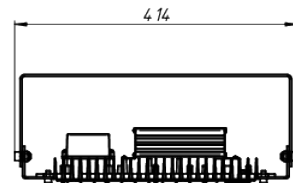

LAD LED R500-4-0-6-140L 2Ex

Маркировка взрывозащиты: 2Ex nR mb IIC T6 Gc X, Ex tb IIC T80°C Dc X

Модель / Артикул	LAD LED R500-4-0-6-140L 2Ex
Световой поток*, Лм	19208
Угол излучения	0пал
Энергопотребление, Вт	140
Цветовая температура**, К	5000K
Индекс цветопередачи***	Ra 70
Кэффициент мощности	0.95
Номинальное напряжение питания****, В	AC230
Влаго и пылезащита	IP67
Вид климатического исполнения	УХЛ1
Класс защиты от поражения эл. током	I
Диапазон рабочих температур	-60°C ... +50°C
Тип крепления	Лура
Габаритные размеры светильника*****, мм	414 x 342 x 159
Гарантийный срок	5 лет