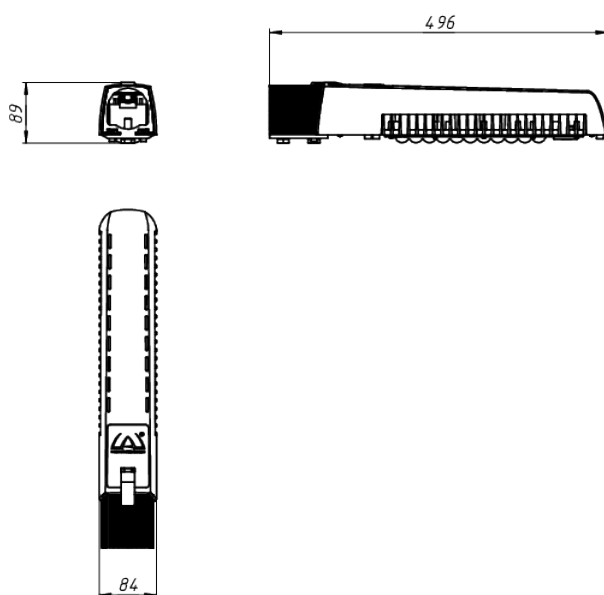

# LAD LED R500-1-W-6-35K

Модель / Артикул	LAD LED R500-1-W-6-35K
Световой поток*, Лм	5061
Угол излучения	100°x15°*
Энергопотребление, Вт	35
Цветовая температура**, К	5000K
Индекс цветопередачи***	Ra 70
Кэффициент мощности	0.95
Номинальное напряжение питания****, В	AC230
Влаго и пылезащита	IP67
Вид климатического исполнения	УХЛ1
Класс защиты от поражения эл. током	I / II
Диапазон рабочих температур	-60°C ... +70°C
Тип крепления	Консоль
Габаритные размеры светильника*****, мм	496 x 84 x 89
Гарантийный срок	5 лет