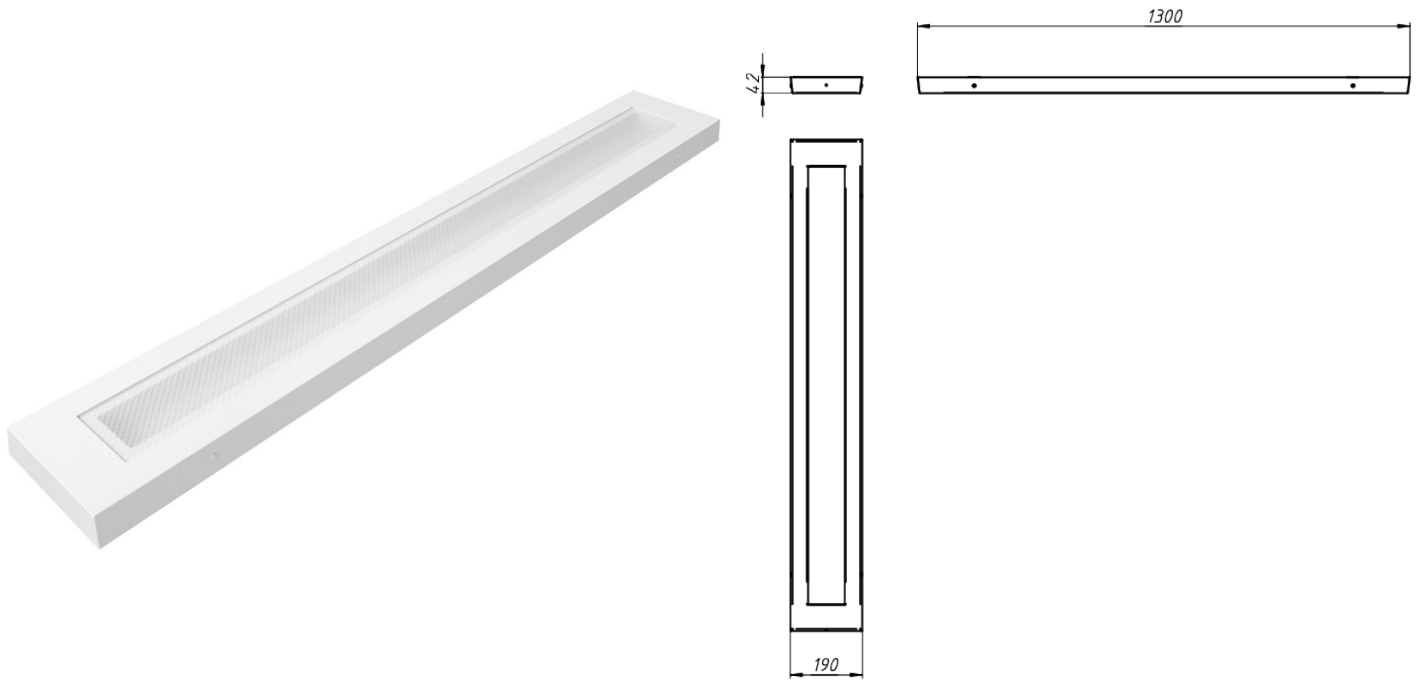

NL NOVA120-N-P

Модель / Артикул	NL NOVA120-N-P
Световой поток*, Лм	4900
Угол излучения	Призма
Энергопотребление, Вт	40
Цветовая температура**, К	5000K
Индекс цветопередачи***	Ra 70
Кэффициент мощности	0.95
Номинальное напряжение питания****, В	AC230
Влаго и пылезащита	IP20 / IP54
Вид климатического исполнения	УХЛ 4 / 3.1
Класс защиты от поражения эл. током	II
Диапазон рабочих температур	-15°C ... +45°C
Тип крепления	Накладной
Габаритные размеры светильника*****, мм	1300 x 190 x 42
Гарантийный срок	5 лет