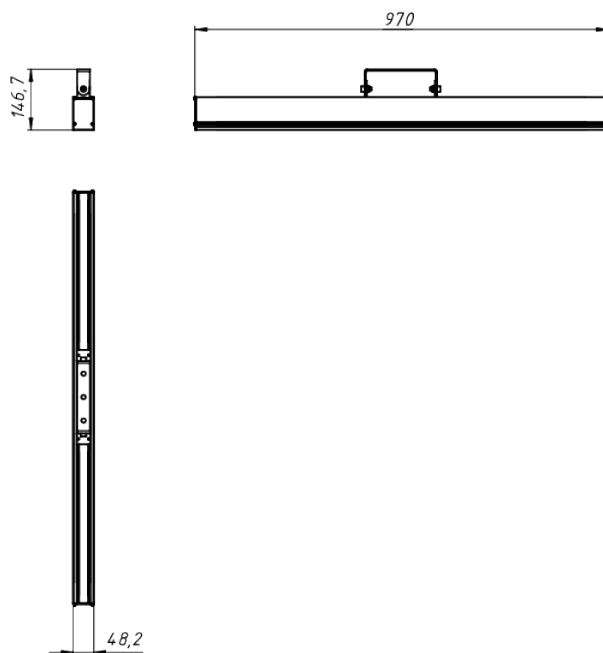

LAD LED LINE-P-40B

Модель / Артикул	LAD LED LINE-P-40B
Световой поток*, Лм	4900
Угол излучения	Призма
Энергопотребление, Вт	40
Цветовая температура**, К	5000K
Индекс цветопередачи***	Ra 70
Кэффициент мощности	0.95
Номинальное напряжение питания****, В	AC230
Влаго и пылезащита	IP66
Вид климатического исполнения	УХЛ1
Класс защиты от поражения эл. током	I
Диапазон рабочих температур	-65°C ... +50°C
Тип крепления	Люра
Габаритные размеры светильника*****, мм	970 x 48 x 147
Гарантийный срок	5 лет