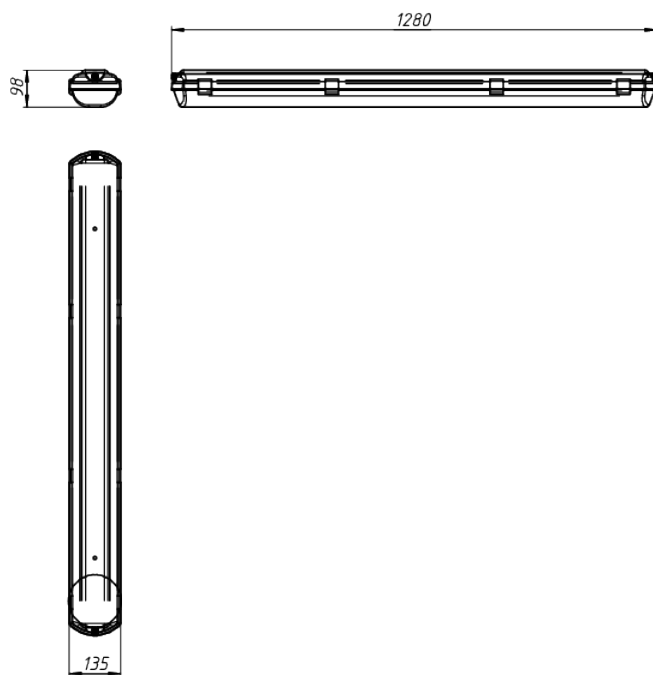

# LAD LED LINE-OZ-40

Модель / Артикул	LAD LED LINE-OZ-40
Световой поток*, Лм	4848
Угол излучения	Опал
Энергопотребление, Вт	40
Цветовая температура**, К	5000K
Индекс цветопередачи***	Ra 80
Кэффициент мощности	0.95
Номинальное напряжение питания****, В	AC230
Влаго и пылезащита	IP65
Вид климатического исполнения	УХЛ1
Класс защиты от поражения эл. током	II
Диапазон рабочих температур	-65°C ... +50°C
Тип крепления	Потолочное
Габаритные размеры светильника*****, мм	1280 x 135 x 98
Гарантийный срок	5 лет