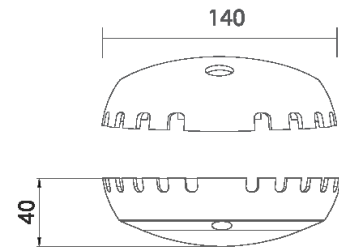

NL VEGA6-S-67

Модель / Артикул	NL VEGA6-S-67
Световой поток*, Лм	603
Угол излучения	120*
Энергопотребление, Вт	6
Цветовая температура**, К	5000К
Индекс цветопередачи***	Ra 80
Кэффициент мощности	0.95
Номинальное напряжение питания****, В	AC230
Влаго и пылезащита	IP67
Вид климатического исполнения	УХЛ 3 / 1
Класс защиты от поражения эл. током	I
Диапазон рабочих температур	-15*С ... +45*С
Тип крепления	Накладной
Габаритные размеры светильника*****, мм	140 x 140 x 40
Гарантийный срок	3 года