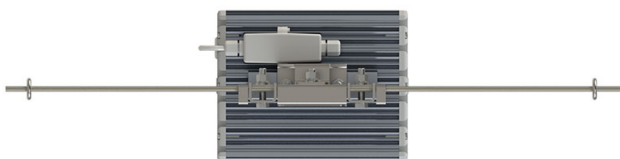

Опции

Совместимые системы управления АСУНО «Кулон»

Чертежи

Светильник УСС-65 Магистраль Ш1-2; с креплением скоба

Светильник УСС-65 Магистраль Ш1-2; с креплением на трос

Светильник УСС-65 Магистраль Ш1-2; с креплением на консоли