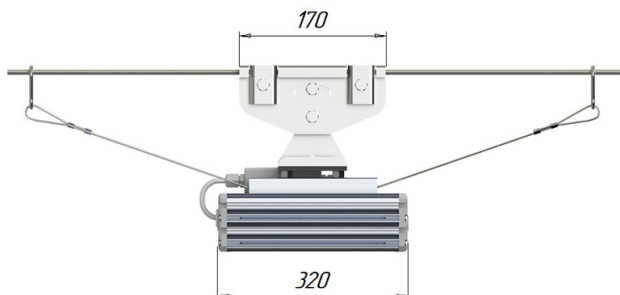

Светодиодный светильник УСС 65 МАГИСТРАЛЬ Ш1-2

Данные о продукции

Светотехнические характеристики

Световой поток с прозрачным стеклом, лм	7800/8100/8200	Тип кривой силы света	Ш
Эффективность светильника, лм/Вт	120/124/126	Коррелированная цветовая температура, К	3000/4000/5000
Класс светораспределения по ГОСТ Р 54350-2015	П	Производитель светодиодов	Ю.Корея
Индекс цветопередачи не менее, Ra	80		

Масса

С консольным креплением брутто, кг	3,5	С консольным креплением нетто, кг	3,2
С креплением на трос брутто, кг	3,6	С креплением на трос нетто, кг	3,3
С креплением скоба брутто, кг	3,1	С креплением скоба нетто, кг	2,8
Накладное крепление брутто, кг	2,7	Накладное крепление нетто, кг	2,4

Опции

Совместимые системы управления АСУНО «Кулон»

Чертежи

Светильник УСС-65 Магистраль Ш1-2; с креплением скоба

Светильник УСС-65 Магистраль Ш1-2; с креплением на трос

Светильник УСС-65 Магистраль Ш1-2; с креплением на консоли