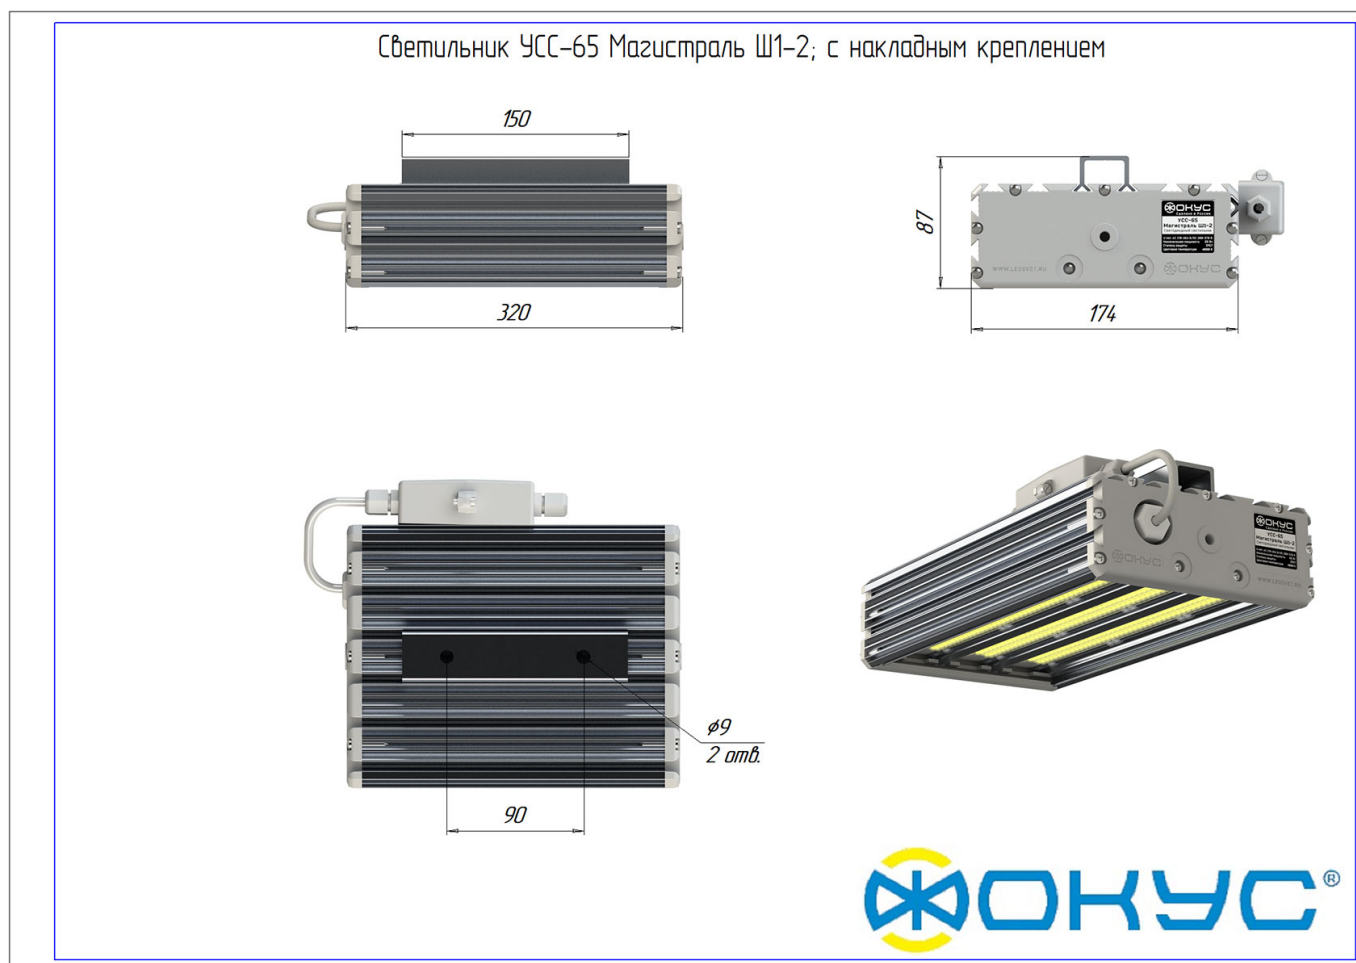

Светильник УСС-65 Магистраль Ш1-2; с креплением скоба

Размеры

Без упаковки, с консольным креплением, мм	320x174x152	Без упаковки, с креплением скоба, мм	368x214x98
Без упаковки, с креплением трос, мм	320x205x218	Объём в упаковке, с консольным креплением, м³	0,012
Объём в упаковке, с креплением скоба, м³	0,012	Объём в упаковке, с креплением трос, м³	0,012
Размеры в упаковке, с консольным креплением, мм	370x190x165	Размеры в упаковке, с креплением скоба, мм	370x190x165
Размеры в упаковке, с креплением на трос, мм	370x190x165	Размеры в упаковке, накладное крепление, мм	370x190x165
Без упаковки, накладное крепление, мм	320x174x87	Объём в упаковке, накладное крепление, м³	0,012

Опции

Совместимые системы управления АСУНО «Кулон»

Чертежи