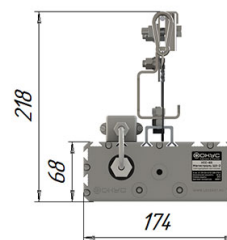

Размеры

Без упаковки, с консольным креплением, мм	320x174x152	Без упаковки, с креплением скоба, мм	368x214x98
Без упаковки, с креплением трос, мм	320x205x218	Объём в упаковке, с консольным креплением, м ³	0,012
Объём в упаковке, с креплением скоба, м ³	0,012	Объём в упаковке, с креплением трос, м ³	0,012
Размеры в упаковке, с консольным креплением, мм	370x190x165	Размеры в упаковке, с креплением скоба, мм	370x190x165
Размеры в упаковке, с креплением на трос, мм	370x190x165	Размеры в упаковке, накладное крепление, мм	370x190x165
Без упаковки, накладное крепление, мм	320x174x87	Объём в упаковке, накладное крепление, м ³	0,012

Опции

Совместимые системы управления АСУНО «Кулон»

Чертежи

Светильник УСС-65 Магистраль Ш1-2; с креплением скоба

Светильник УСС-65 Магистраль Ш1-2; с креплением на трос

Светильник УСС-65 Магистраль Ш1-2; с креплением на консоли