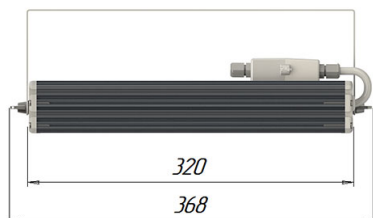

Размеры

Без упаковки, с консольным креплением, мм	320x174x152	Без упаковки, с креплением скоба, мм	368x214x98
Без упаковки, с креплением трос, мм	320x205x218	Объём в упаковке, с консольным креплением, м ³	0,012
Объём в упаковке, с креплением скоба, м ³	0,012	Объём в упаковке, с креплением трос, м ³	0,012
Размеры в упаковке, с консольным креплением, мм	370x190x165	Размеры в упаковке, с креплением скоба, мм	370x190x165
Размеры в упаковке, с креплением на трос, мм	370x190x165	Размеры в упаковке, накладное крепление, мм	370x190x165
Без упаковки, накладное крепление, мм	320x174x87	Объём в упаковке, накладное крепление, м ³	0,012

Опции

Совместимые системы управления АСУНО «Кулон»

Чертежи

Светильник УСС-65 Магистраль Ш1-2; с креплением скоба

Светильник УСС-65 Магистраль Ш1-2; с креплением на трос

Светильник УСС-65 Магистраль Ш1-2; с креплением на консоли