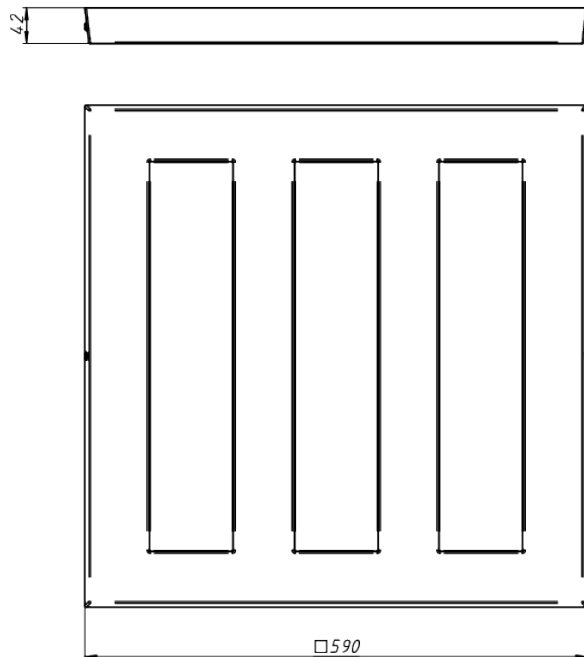

# NL NOVA60-N-P

Модель / Артикул	NL NOVA60-N-P
Световой поток*, Лм	4900
Угол излучения	Призма
Энергопотребление, Вт	40
Цветовая температура**, К	5000K
Индекс цветопередачи***	Ra 70
Кэффициент мощности	0.95
Номинальное напряжение питания****, В	AC230
Влаго и пылезащита	IP20 / IP54
Вид климатического исполнения	УХЛ 4 / 3.1
Класс защиты от поражения эл. током	II
Диапазон рабочих температур	-15°C ... +45°C
Тип крепления	Накладной
Габаритные размеры светильника*****, мм	590 x 590 x 42
Гарантийный срок	5 лет