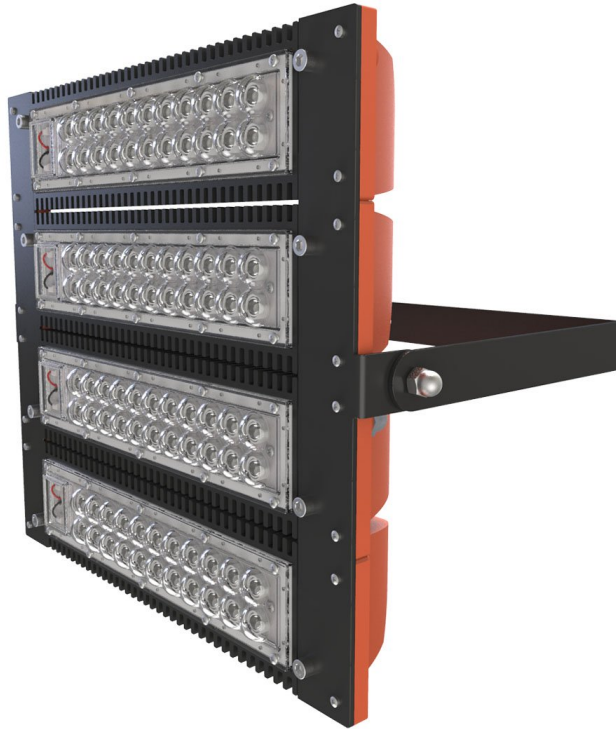

LAD LED R500-4-0-36-140L 2Ex

Маркировка взрывозащиты: 2Ex nR mb IIC T6 Gc X, Ex tb IIC T80°C Dc X

Модель / Артикул	LAD LED R500-4-0-36-140L 2Ex
Световой поток*, Лм	19768
Угол излучения	0пал
Энергопотребление, Вт	140
Цветовая температура**, К	5000K
Индекс цветопередачи***	Ra 70
Кэффициент мощности	0.95
Номинальное напряжение питания****, В	АС/DC36
Влаго и пылезащита	IP65
Вид климатического исполнения	УХЛ1
Класс защиты от поражения эл. током	III
Диапазон рабочих температур	-60°C ... +50°C
Тип крепления	Лура
Габаритные размеры светильника*****, мм	414 x 344 x 228
Гарантийный срок	5 лет