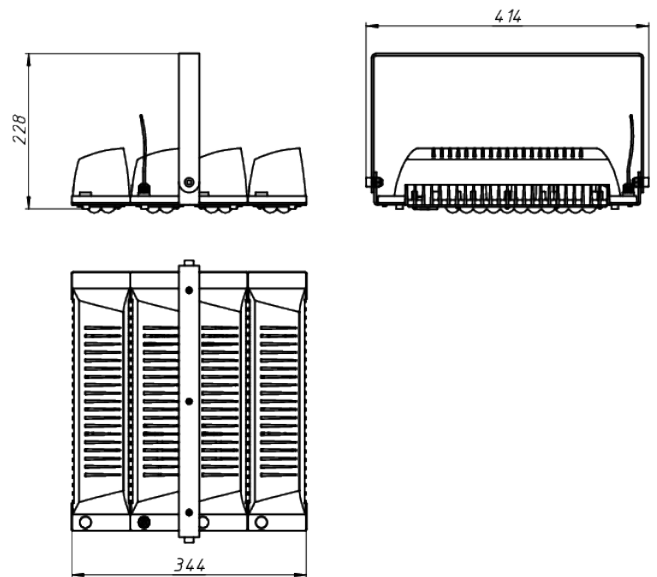

LAD LED R500-4-0-36-140L 2Ex

Маркировка взрывозащиты: 2Ex nR mb IIC T6 Gc X, Ex tb IIC T80°C Dc X

Модель / Артикул	LAD LED R500-4-0-36-140L 2Ex
Световой поток*, Лм	19768
Угол излучения	0пал
Энергопотребление, Вт	140
Цветовая температура**, К	5000K
Индекс цветопередачи***	Ra 70
Кэффициент мощности	0.95
Номинальное напряжение питания****, В	АС/DC36
Влаго и пылезащита	IP65
Вид климатического исполнения	УХЛ1
Класс защиты от поражения эл. током	III
Диапазон рабочих температур	-60°C ... +50°C
Тип крепления	Лура
Габаритные размеры светильника*****, мм	414 x 344 x 228
Гарантийный срок	5 лет