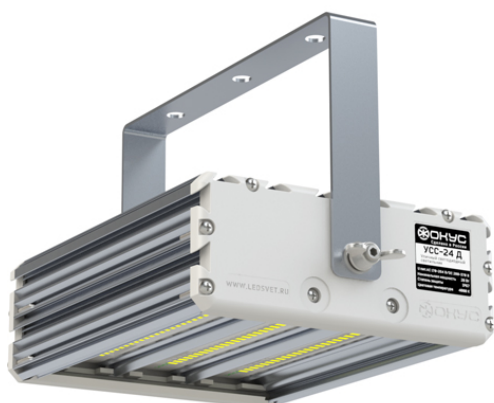

Светодиодный светильник УСС 24

Данные о продукции

Светотехнические характеристики

Световой поток с прозрачным стеклом, лм	3300/3500/3600	Световой поток с матовым стеклом, лм	2310/2450/2520
Тип кривой силы света	Д	Эффективность светильника, лм/Вт	128
Коррелированная цветовая температура, К	3000/4000/5000	Угол излучения 2θ 0,5 , град	120
Класс светораспределения по ГОСТ Р 54350-2015	П	Производитель светодиодов	Ю. Корея
Индекс цветопередачи не менее, Ra	80		

Общие характеристики

Диапазон рабочих температур, С°	от -60 до +45	Степень защиты от внешних воздействий, IP	67
Вид климатического исполнения	УХЛ1	Материал корпуса	алюминий
Материал защитного стекла	поликарбонат	Гарантийный срок эксплуатации, годы	5

Масса

С консольным креплением брутто, кг	2,8	С консольным креплением нетто, кг	2,6
С креплением на трос брутто, кг	2,9	С креплением на трос нетто, кг	2,7
С креплением скоба брутто, кг	2,1	С креплением скоба нетто, кг	1,9

Опции

Совместимые системы управления АСУНО «Кулон»; АСУНО «Рассвет»

Чертежи

Светильник УСС 24 потолочное крепление

Светильник УСС 24 с креплением скоба

Светильник УСС 24 крепление на трос