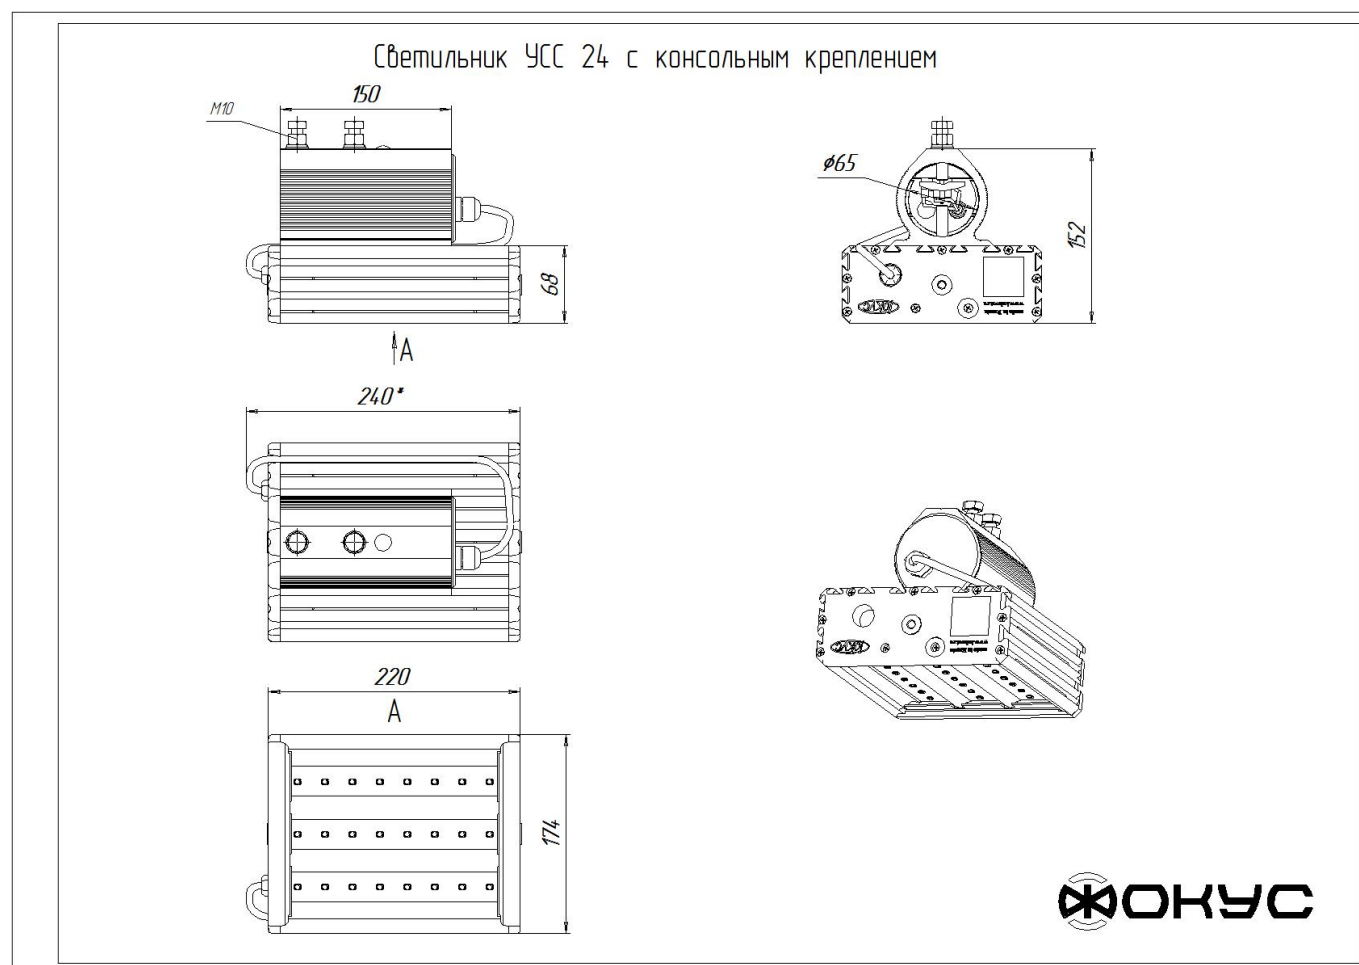

Светильник УСС 24 потолочное крепление

Накладное крепление брутто, кг	2,1	Накладное крепление нетто, кг	1,9

Размеры

Без упаковки, с консольным креплением, мм	220x174x152	Без упаковки, с креплением скоба, мм	268x214x98
Без упаковки, с креплением трос, мм	220x205x218	Объём в упаковке, с консольным креплением, м³	0,009
Объём в упаковке, с креплением скоба, м³	0,009	Объём в упаковке, с креплением трос, м³	0,009
Размеры в упаковке, с консольным креплением, мм	270x190x165	Размеры в упаковке, с креплением скоба, мм	270x190x165
Размеры в упаковке, с креплением на трос, мм	270x190x165	Размеры в упаковке, накладное крепление, мм	270x190x165
Без упаковки, накладное крепление, мм	220x205x87	Объём в упаковке, накладное крепление, м³	0,009

Опции

Совместимые системы управления АСУНО «Кулон»; АСУНО «Рассвет»

Чертежи