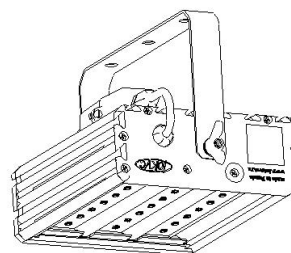

Накладное крепление брутто, кг	2,1	Накладное крепление нетто, кг	1,9
--------------------------------	-----	-------------------------------	-----

Размеры

Без упаковки, с консольным креплением, мм	220x174x152	Без упаковки, с креплением скоба, мм	268x214x98
Без упаковки, с креплением трос, мм	220x205x218	Объём в упаковке, с консольным креплением, м ³	0,009
Объём в упаковке, с креплением скоба, м ³	0,009	Объём в упаковке, с креплением трос, м ³	0,009
Размеры в упаковке, с консольным креплением, мм	270x190x165	Размеры в упаковке, с креплением скоба, мм	270x190x165
Размеры в упаковке, с креплением на трос, мм	270x190x165	Размеры в упаковке, накладное крепление, мм	270x190x165
Без упаковки, накладное крепление, мм	220x205x87	Объём в упаковке, накладное крепление, м ³	0,009

Опции

Совместимые системы управления АСУНО «Кулон»; АСУНО «Рассвет»

Чертежи

Светильник УСС 24 потолочное крепление

Светильник УСС 24 с креплением скоба

Светильник УСС 24 крепление на трос