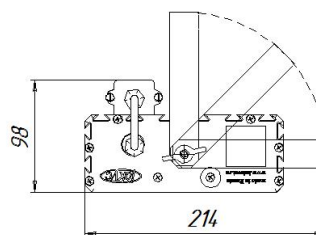

Накладное крепление брутто, кг	2,1	Накладное крепление нетто, кг	1,9
--------------------------------	-----	-------------------------------	-----

Размеры

Без упаковки, с консольным креплением, мм	220x174x152	Без упаковки, с креплением скоба, мм	268x214x98
Без упаковки, с креплением трос, мм	220x205x218	Объём в упаковке, с консольным креплением, м ³	0,009
Объём в упаковке, с креплением скоба, м ³	0,009	Объём в упаковке, с креплением трос, м ³	0,009
Размеры в упаковке, с консольным креплением, мм	270x190x165	Размеры в упаковке, с креплением скоба, мм	270x190x165
Размеры в упаковке, с креплением на трос, мм	270x190x165	Размеры в упаковке, накладное крепление, мм	270x190x165
Без упаковки, накладное крепление, мм	220x205x87	Объём в упаковке, накладное крепление, м ³	0,009

Опции

Совместимые системы управления АСУНО «Кулон»; АСУНО «Рассвет»

Чертежи

Светильник УСС 24 потолочное крепление

Светильник УСС 24 с креплением скоба

Светильник УСС 24 крепление на трос