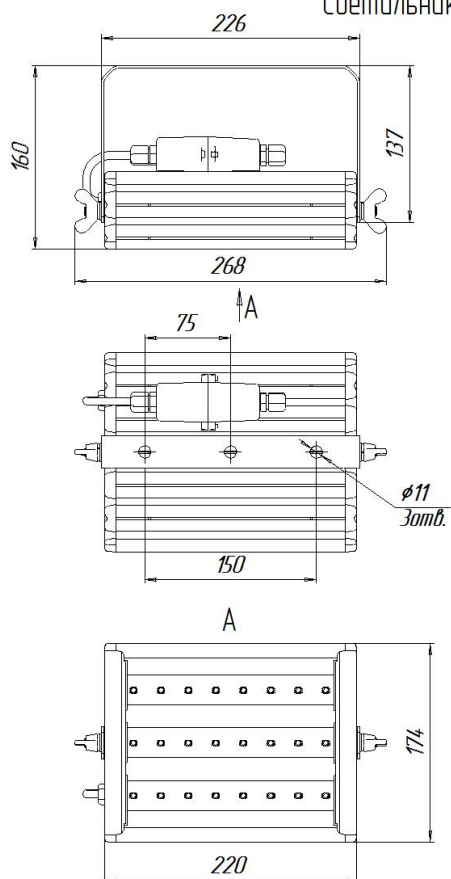

Масса

С консольным креплением брутто, кг	2,8	С консольным креплением нетто, кг	2,6
С креплением на трос брутто, кг	2,9	С креплением на трос нетто, кг	2,7
С креплением скоба брутто, кг	2,1	С креплением скоба нетто, кг	1,9

Накладное крепление брутто, кг	2,1	Накладное крепление нетто, кг	1,9
--------------------------------	-----	-------------------------------	-----

Размеры

Без упаковки, с консольным креплением, мм	220x174x152	Без упаковки, с креплением скоба, мм	268x214x98
Без упаковки, с креплением трос, мм	220x205x218	Объём в упаковке, с консольным креплением, м ³	0,009
Объём в упаковке, с креплением скоба, м ³	0,009	Объём в упаковке, с креплением трос, м ³	0,009
Размеры в упаковке, с консольным креплением, мм	270x190x165	Размеры в упаковке, с креплением скоба, мм	270x190x165
Размеры в упаковке, с креплением на трос, мм	270x190x165	Размеры в упаковке, накладное крепление, мм	270x190x165
Без упаковки, накладное крепление, мм	220x205x87	Объём в упаковке, накладное крепление, м ³	0,009

Опции

Совместимые системы управления АСУНО «Кулон»; АСУНО «Рассвет»

Чертежи

Светильник УСС 24 потолочное крепление

Светильник УСС 24 с креплением скоба

Светильник УСС 24 крепление на трос