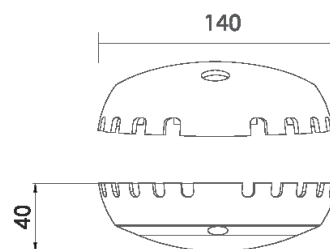

## NL VEGA6

Модель / Артикул	NL VEGA6
Световой поток*, Лм	603
Угол излучения	120*
Энергопотребление, Вт	6
Цветовая температура**, К	5000К
Индекс цветопередачи***	Ra 80
Кэффициент мощности	0.95
Номинальное напряжение питания****, В	AC230
Влаго и пылезащита	IP20 / IP67
Вид климатического исполнения	УХЛ 3 / 1
Класс защиты от поражения эл. током	I
Диапазон рабочих температур	-15*С ... +45*С
Тип крепления	Накладной
Габаритные размеры светильника*****, мм	140 x 140 x 40
Гарантийный срок	3 года