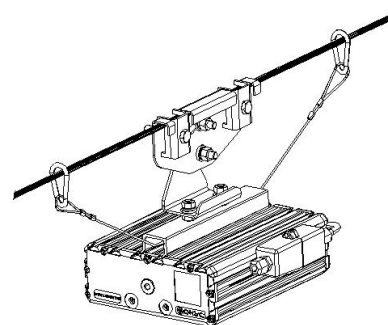

Масса

С консольным креплением брутто, кг	2,8	С консольным креплением нетто, кг	2,6
С креплением на трос брутто, кг	2,9	С креплением на трос нетто, кг	2,7
С креплением скоба брутто, кг	2,1	С креплением скоба нетто, кг	1,9

Накладное крепление брутто, кг	2,1	Накладное крепление нетто, кг	1,9
--------------------------------	-----	-------------------------------	-----

Размеры

Без упаковки, с консольным креплением, мм	220x174x152	Без упаковки, с креплением скоба, мм	268x214x98
Без упаковки, с креплением трос, мм	220x205x218	Объём в упаковке, с консольным креплением, м ³	0,009
Объём в упаковке, с креплением скоба, м ³	0,009	Объём в упаковке, с креплением трос, м ³	0,009
Размеры в упаковке, с консольным креплением, мм	270x190x165	Размеры в упаковке, с креплением скоба, мм	270x190x165
Размеры в упаковке, с креплением на трос, мм	270x190x165	Размеры в упаковке, накладное крепление, мм	270x190x165
Без упаковки, накладное крепление, мм	220x205x87	Объём в упаковке, накладное крепление, м ³	0,009

Опции

Совместимые системы управления АСУНО «Кулон»; АСУНО «Рассвет»

Чертежи

Светильник УСС 32 потолочное крепление

Светильник УСС 32 крепление на трос

Светильник УСС 32 с креплением скоба