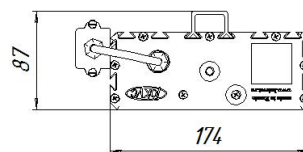

Светильник УСС 32 потолочное крепление