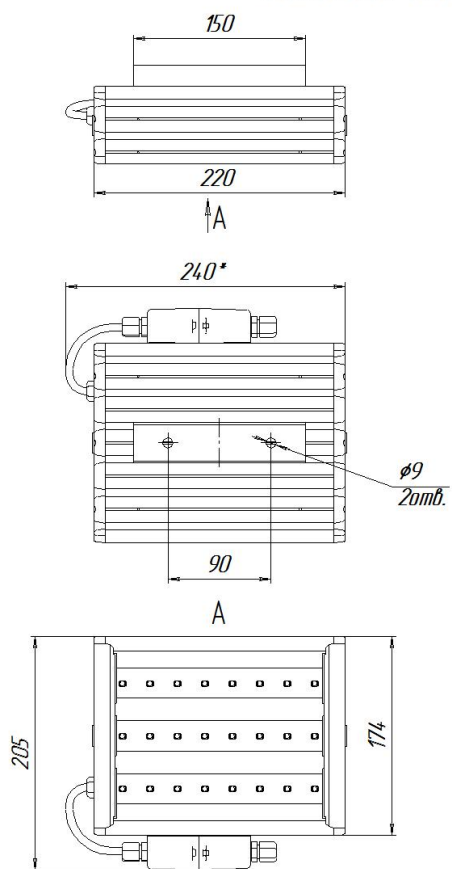

Светильник УСС 32 потолочное крепление