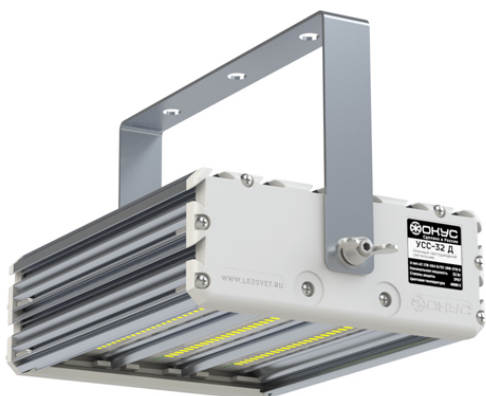

Светодиодный светильник УСС 32

Данные о продукции

Светотехнические характеристики

Световой поток с прозрачным стеклом, лм	3800/4200/4300	Световой поток с матовым стеклом, лм	2660/2940/3010
Тип кривой силы света	Д	Эффективность светильника, лм/Вт	134
Коррелированная цветовая температура, К	3000/4000/5000	Угол излучения 2θ 0,5 , град	120
Класс светораспределения по ГОСТ Р 54350-2015	П	Производитель светодиодов	Ю. Корея
Индекс цветопередачи не менее, Ra	80		

Электрические характеристики

Потребляемая мощность в номинальном режиме, Вт	32	Коэффициент мощности	0,95
Напряжение, В	AC170-264/DC200-370	Частота питающей сети, Гц	0;50;60
Потребляемый ток, не более, А	0,2	Функция защиты от перегрева	да
Класс защиты от поражения электрическим током по ГОСТ Р МЭК 60598-1-2011	I	Класс энергетической эффективности	A
Эмиссия гармонических составляющих в сеть/эфир по ГОСТ 30804.3.2-2013	соотв.	Диаметр сетевого кабеля, мм	от 5 до 6,5

Общие характеристики

Диапазон рабочих температур, С°	от -60 до +45	Степень защиты от внешних воздействий, IP	67
Вид климатического исполнения	УХЛ1	Материал корпуса	алюминий
Материал защитного стекла	поликарбонат	Гарантийный срок эксплуатации, годы	5

Опции

Совместимые системы управления АСУНО «Кулон»; АСУНО «Рассвет»

Чертежи

Светильник УСС 32 потолочное крепление

Светильник УСС 32 крепление на трос

Светильник УСС 32 с креплением скоба