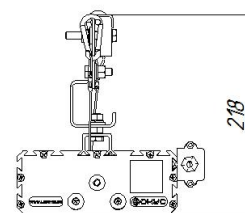

Накладное крепление брутто, кг	2,1	Накладное крепление нетто, кг	1,9
--------------------------------	-----	-------------------------------	-----

Размеры

Без упаковки, с консольным креплением, мм	220x174x152	Без упаковки, с креплением скоба, мм	268x214x98
Без упаковки, с креплением трос, мм	220x205x218	Объём в упаковке, с консольным креплением, м ³	0,009
Объём в упаковке, с креплением скоба, м ³	0,009	Объём в упаковке, с креплением трос, м ³	0,009
Размеры в упаковке, с консольным креплением, мм	270x190x165	Размеры в упаковке, с креплением скоба, мм	270x190x165
Размеры в упаковке, с креплением на трос, мм	270x190x165	Размеры в упаковке, накладное крепление, мм	270x190x165
Без упаковки, накладное крепление, мм	220x205x87	Объём в упаковке, накладное крепление, м ³	0,009

Опции

Совместимые системы управления АСУНО «Кулон»; АСУНО «Рассвет»

Чертежи

Светильник УСС 32 потолочное крепление

Светильник УСС 32 крепление на трос

Светильник УСС 32 с креплением скоба