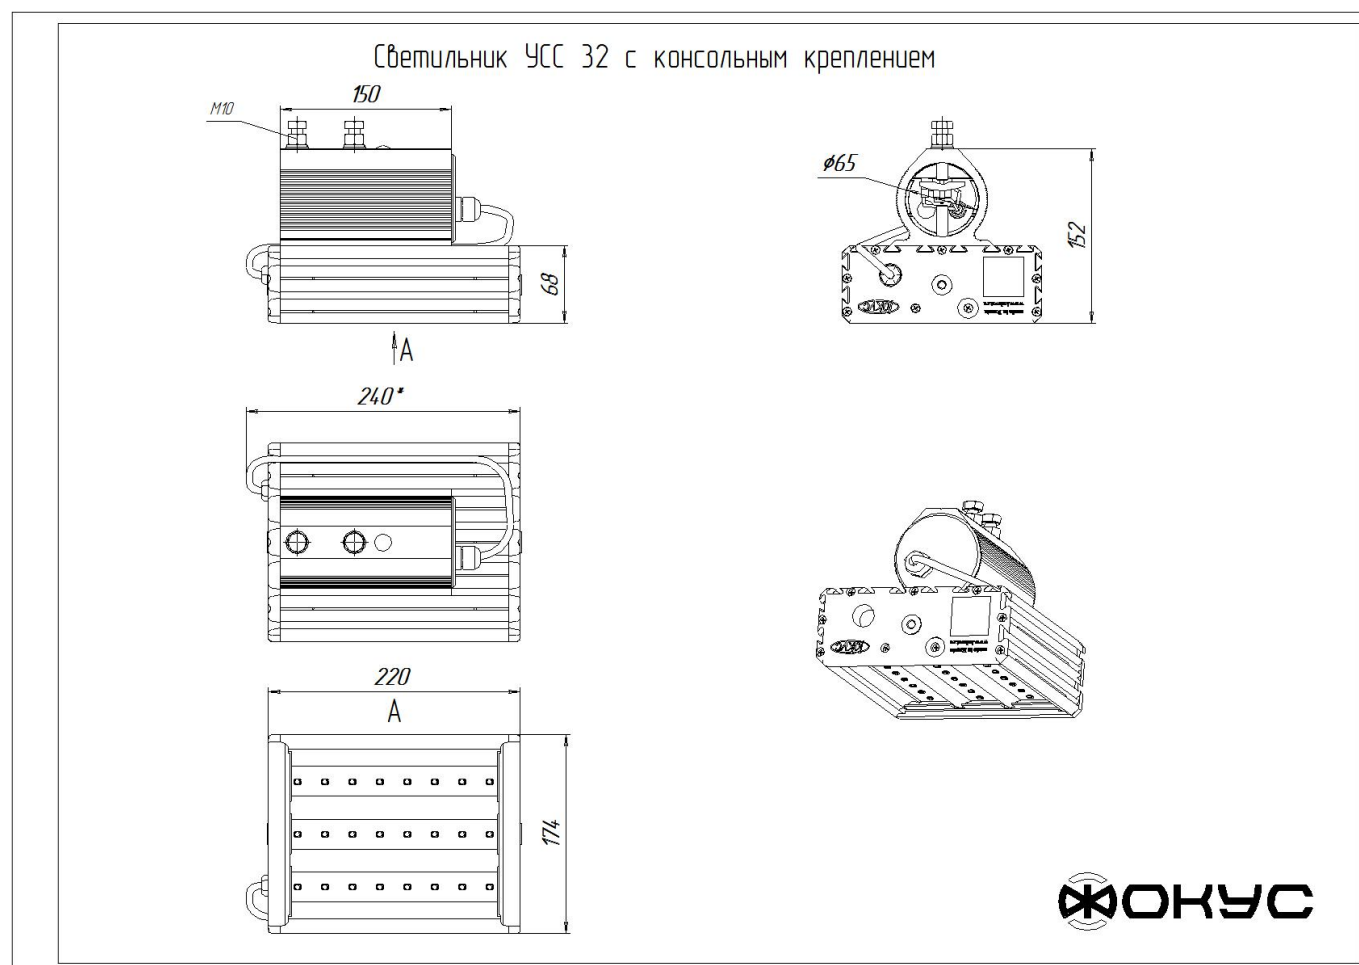

Накладное крепление брутто, кг	2,1	Накладное крепление нетто, кг	1,9

Размеры

Без упаковки, с консольным креплением, мм	220x174x152	Без упаковки, с креплением скоба, мм	268x214x98
Без упаковки, с креплением трос, мм	220x205x218	Объём в упаковке, с консольным креплением, м³	0,009
Объём в упаковке, с креплением скоба, м³	0,009	Объём в упаковке, с креплением трос, м³	0,009
Размеры в упаковке, с консольным креплением, мм	270x190x165	Размеры в упаковке, с креплением скоба, мм	270x190x165
Размеры в упаковке, с креплением на трос, мм	270x190x165	Размеры в упаковке, накладное крепление, мм	270x190x165
Без упаковки, накладное крепление, мм	220x205x87	Объём в упаковке, накладное крепление, м³	0,009

Опции

Совместимые системы управления АСУНО «Кулон»; АСУНО «Рассвет»

Чертежи