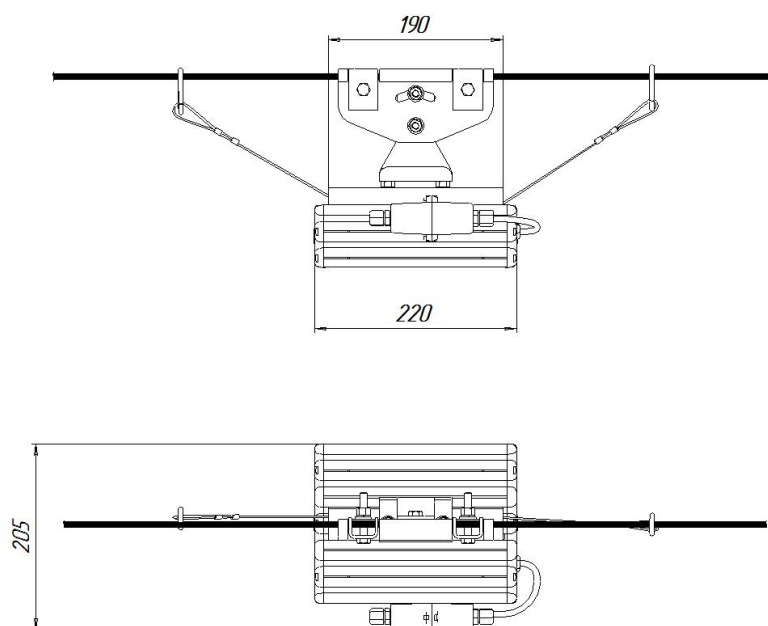

Масса

С консольным креплением брутто, кг	2,8	С консольным креплением нетто, кг	2,6
С креплением на трос брутто, кг	2,9	С креплением на трос нетто, кг	2,7
С креплением скоба брутто, кг	2,1	С креплением скоба нетто, кг	1,9

Накладное крепление брутто, кг	2,1	Накладное крепление нетто, кг	1,9
--------------------------------	-----	-------------------------------	-----

Размеры

Без упаковки, с консольным креплением, мм	220x174x152	Без упаковки, с креплением скоба, мм	268x214x98
Без упаковки, с креплением трос, мм	220x205x218	Объём в упаковке, с консольным креплением, м ³	0,009
Объём в упаковке, с креплением скоба, м ³	0,009	Объём в упаковке, с креплением трос, м ³	0,009
Размеры в упаковке, с консольным креплением, мм	270x190x165	Размеры в упаковке, с креплением скоба, мм	270x190x165
Размеры в упаковке, с креплением на трос, мм	270x190x165	Размеры в упаковке, накладное крепление, мм	270x190x165
Без упаковки, накладное крепление, мм	220x205x87	Объём в упаковке, накладное крепление, м ³	0,009

Опции

Совместимые системы управления АСУНО «Кулон»; АСУНО «Рассвет»

Чертежи

Светильник УСС 32 потолочное крепление

Светильник УСС 32 крепление на трос

Светильник УСС 32 с креплением скоба