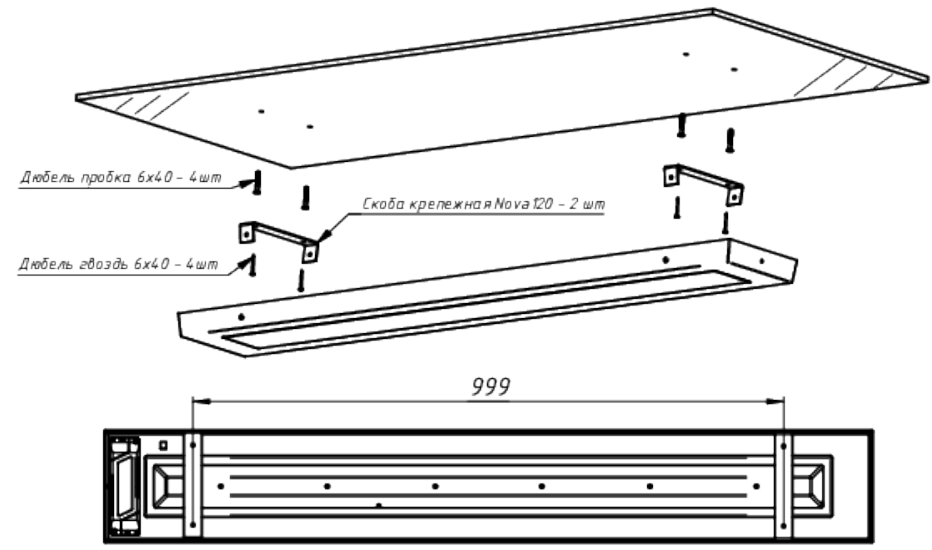

A

Light
Audio
Design

*Документ сгенерирован автоматически. Дата генерации: 06-09-2023

					NL NOVA120-N-0	Лист
Изм.	Лист	№ докум.	Подп.	Дата		1