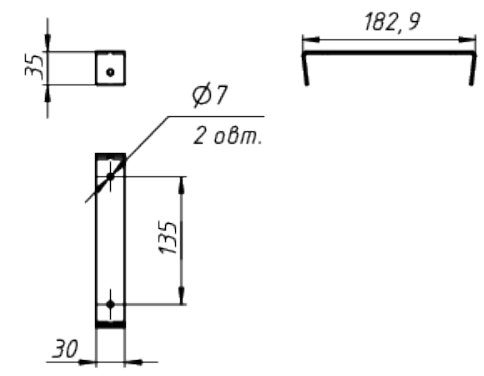

A

Light
Audio
Design

*Документ сгенерирован автоматически. Дата генерации: 06-09-2023

					NL NOVA120-N-0	Лист
Изм.	Лист	№ докум.	Подп.	Дата		1