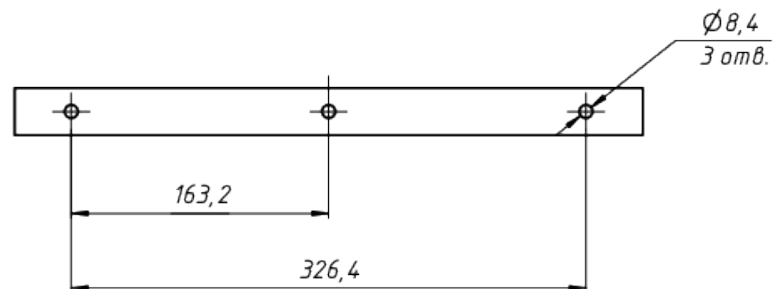

A

Light
Audio
Design

*Документ сгенерирован автоматически. Дата генерации: 06-09-2023

Изм.	Лист	№ докум.	Подп.	Дата

LAD LED R500-4-M-6-140L 2Ex

Лист
1