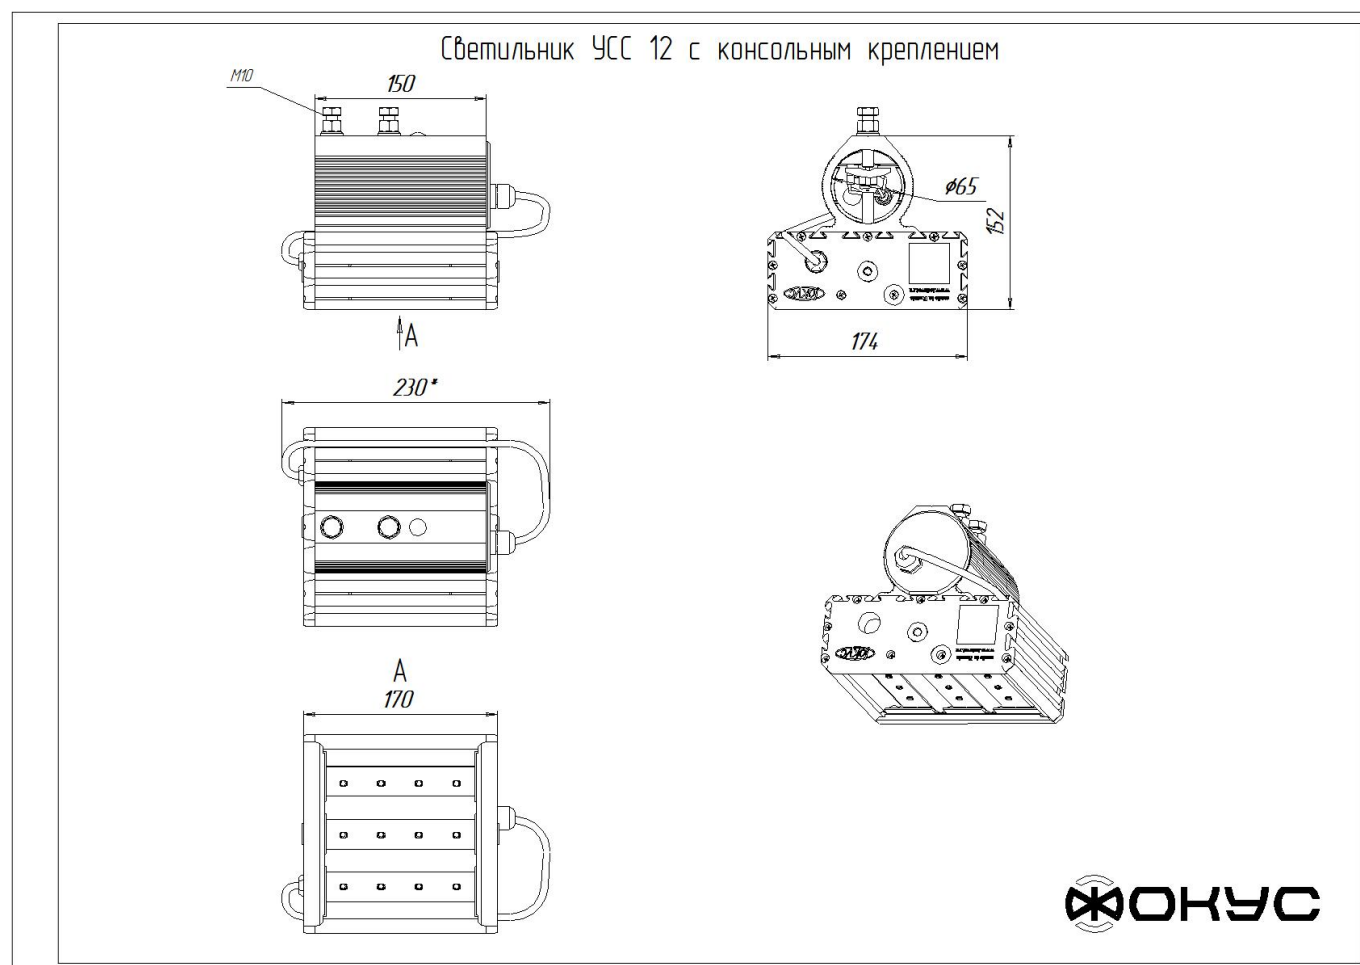

Светильник УСС 12 потолочное крепление

Накладное крепление брутто, кг	1,7	Накладное крепление нетто, кг	1,5

Размеры

Без упаковки, с консольным креплением, мм	170x174x152	Без упаковки, с креплением скоба, мм	218x214x98
Без упаковки, с креплением трос, мм	170x205x218	Объём в упаковке, с консольным креплением, м³	0,009
Объём в упаковке, с креплением скоба, м³	0,005	Объём в упаковке, с креплением трос, м³	0,009
Размеры в упаковке, с консольным креплением, мм	270x190x165	Размеры в упаковке, с креплением скоба, мм	275x200x90
Размеры в упаковке, с креплением на трос, мм	270x190x165	Размеры в упаковке, накладное крепление, мм	275x200x90
Без упаковки, накладное крепление, мм	170x205x87	Объём в упаковке, накладное крепление, м³	0,005

Опции

Совместимые системы управления	АСУНО «Кулон»; АСУНО «Рассвет»

Чертежи