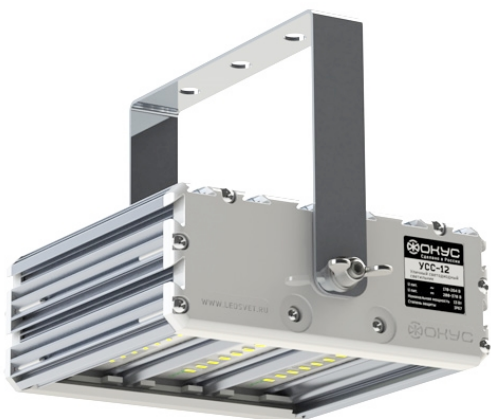

## Светодиодный светильник УСС 12

#### Светотехнические характеристики

Световой поток с прозрачным стеклом, лм	1500/1600/1600	Световой поток с матовым стеклом, лм	1050/1120/1120
Тип кривой силы света	Д	Эффективность светильника, лм/Вт	123
Коррелированная цветовая температура, К	3000/4000/5000	Угол излучения 2θ 0,5 , град	120
Класс светораспределения по ГОСТ Р 54350-2015	П	Производитель светодиодов	Ю. Корея
Индекс цветопередачи не менее, Ra	80		