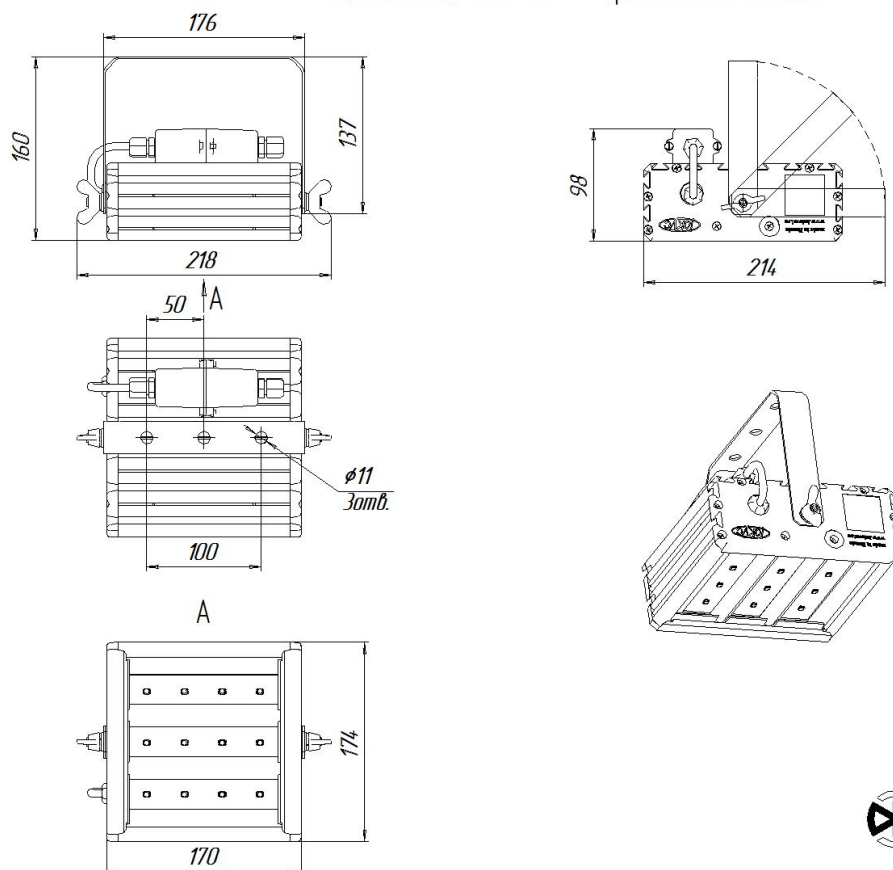

Светильник УСС 12 с креплением скоба