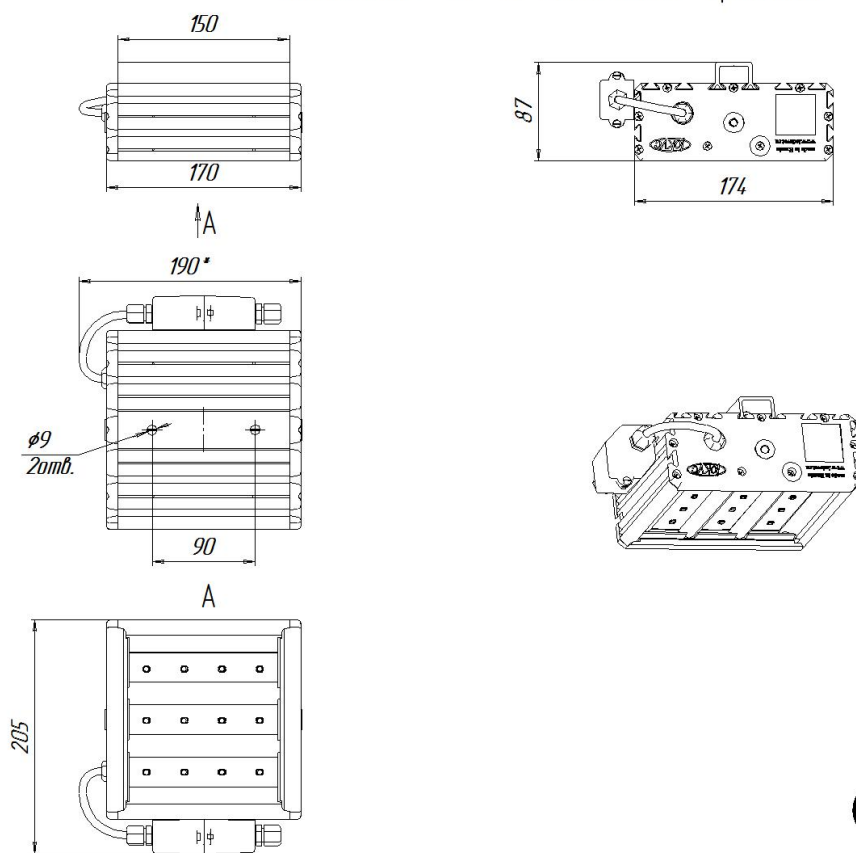

Светильник УСС 12 потолочное крепление