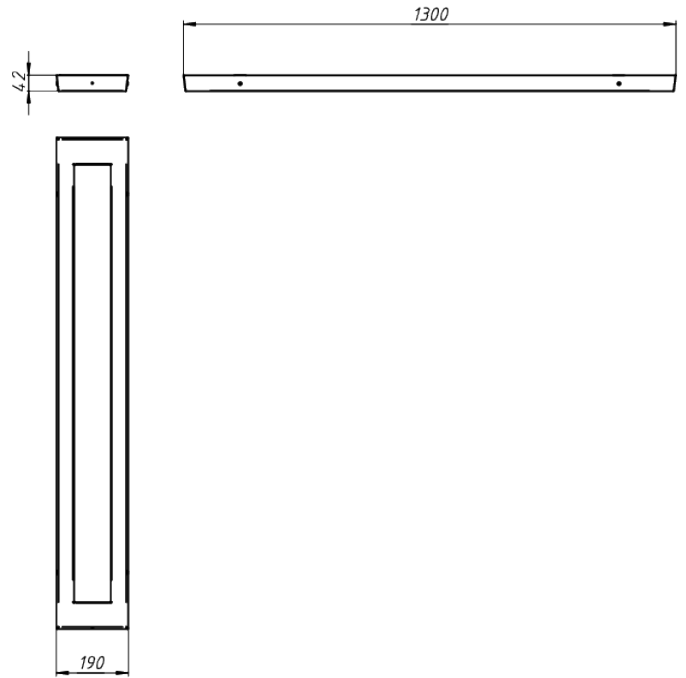

# NL NOVA120-N-0

Модель / Артикул	NL NOVA120-N-0
Световой поток*, Лм	5384
Угол излучения	Опал
Энергопотребление, Вт	40
Цветовая температура**, К	5000K
Индекс цветопередачи***	Ra 70
Кэффициент мощности	0.95
Номинальное напряжение питания****, В	AC230
Влаго и пылезащита	IP20 / IP54
Вид климатического исполнения	УХЛ 4 / 3.1
Класс защиты от поражения эл. током	II
Диапазон рабочих температур	-15°C ... +45°C
Тип крепления	Накладной
Габаритные размеры светильника*****, мм	1300 x 190 x 42
Гарантийный срок	5 лет