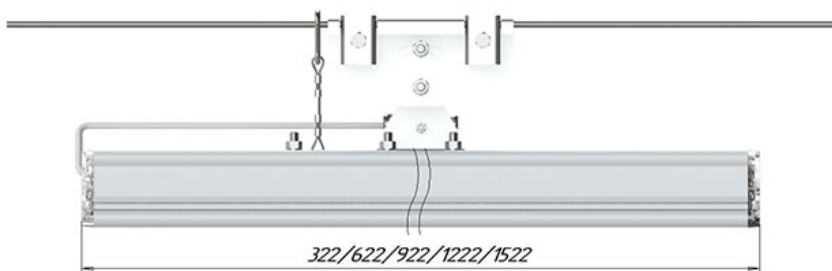

Опции

Совместимые системы управления АСУНО «Кулон»

Чертежи

Светильник УНИС; крепление потолочное

Светильник УНИС; крепление на трос

Светильник УНИС; крепление на скобе