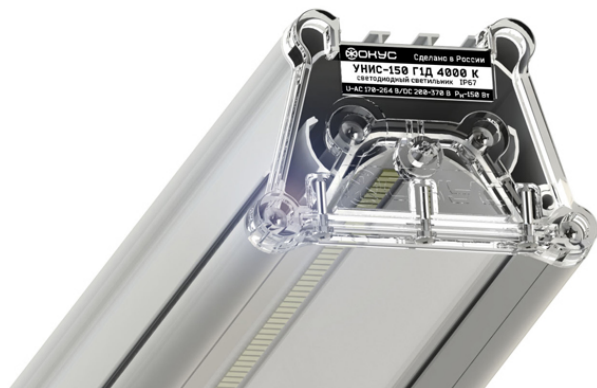

Светодиодный светильник УНИС-150

Данные о продукции

Светотехнические характеристики

| | | | |
|---|------------|---|-----------|
| Световой поток с прозрачным стеклом, лм | 18750(Г1Д) | Световой поток с матовым стеклом, лм | 16500 (Д) |
| Световой поток с призматическим стеклом, лм | 16500 (Д) | Тип кривой силы света | Д;Г1/Д |
| Коррелированная цветовая температура, К | 4000 | Класс светораспределения по ГОСТ Р 54350-2015 | П |
| Производитель светодиодов | Ю. Корея | Индекс цветопередачи не менее, Ra | 80 |