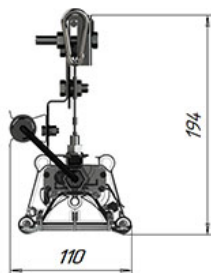

Размеры

| | | | |
|---|--------------|---|--------------|
| Без упаковки, с креплением скоба, мм | 1522x101x174 | Без упаковки, с креплением трос, мм | 1522x110x194 |
| Объём в упаковке, с креплением скоба, м ³ | 0,019 | Объём в упаковке, с креплением трос, м ³ | 0,019 |
| Размеры в упаковке, с креплением скоба, мм | 1560x115x105 | Размеры в упаковке, с креплением на трос, мм | 1560x115x105 |
| Размеры в упаковке, накладное крепление, мм | 1560x115x105 | Без упаковки, накладное крепление, мм | 1522x101x95 |
| Объём в упаковке, накладное крепление, м ³ | 0,019 | | |

Опции

Совместимые системы управления АСУНО «Кулон»

Чертежи

Светильник УНИС; крепление потолочное

Светильник УНИС; крепление на трос

Светильник УНИС; крепление на скобе