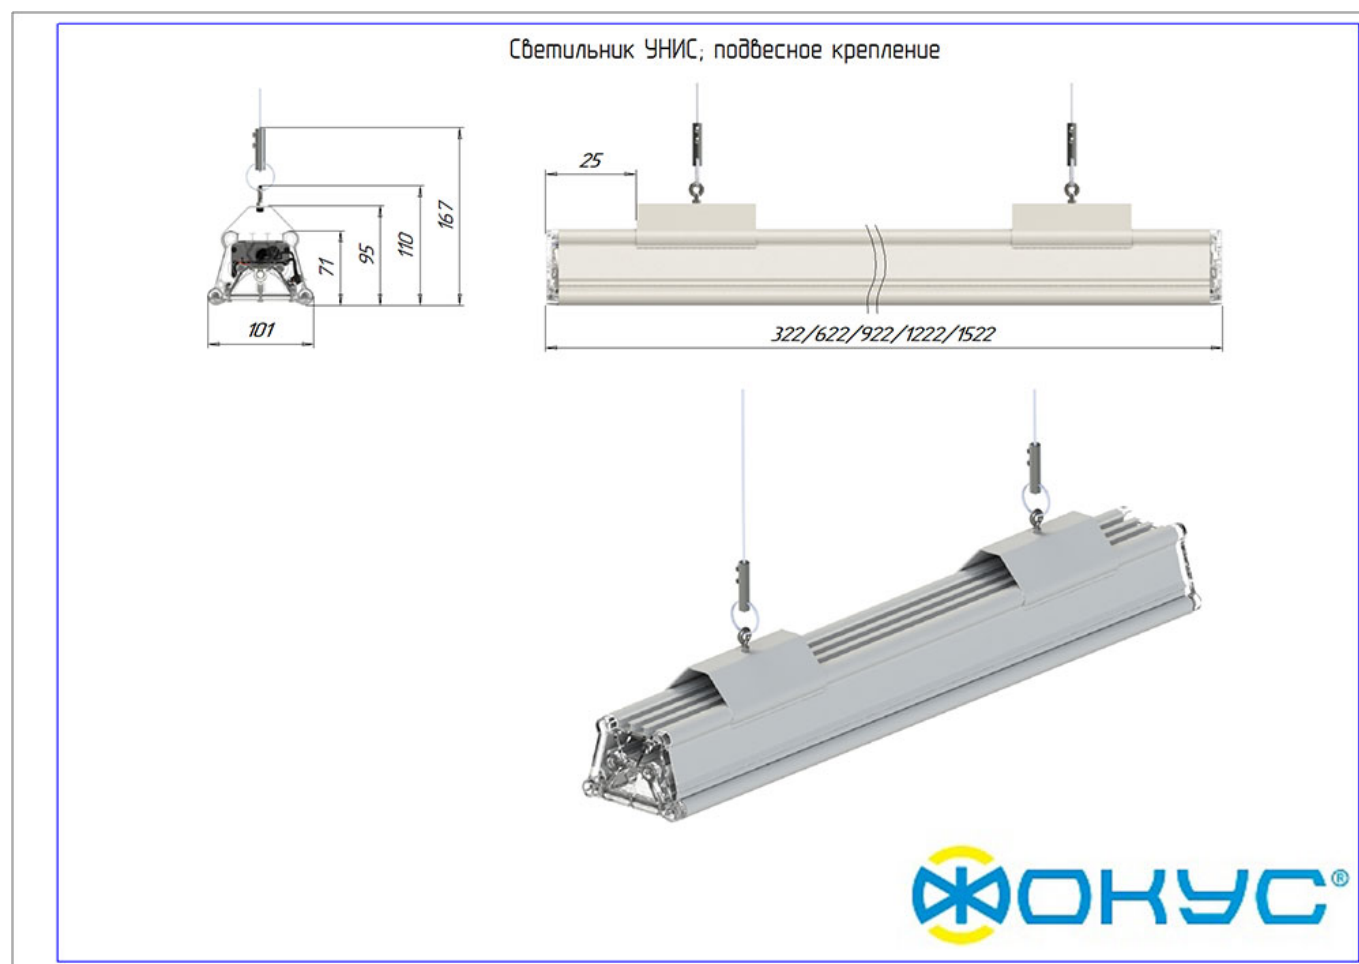

Светильник УНИС; крепление потолочное

Без упаковки, с креплением скоба, мм	1522x101x174	Без упаковки, с креплением трос, мм	1522x110x194
Объём в упаковке, с креплением скоба, м³	0,019	Объём в упаковке, с креплением трос, м³	0,019
Размеры в упаковке, с креплением скоба, мм	1560x115x105	Размеры в упаковке, с креплением на трос, мм	1560x115x105
Размеры в упаковке, накладное крепление, мм	1560x115x105	Без упаковки, накладное крепление, мм	1522x101x95
Объём в упаковке, накладное крепление, м³	0,019		

Опции

Совместимые системы управления АСУНО «Кулон»

Чертежи