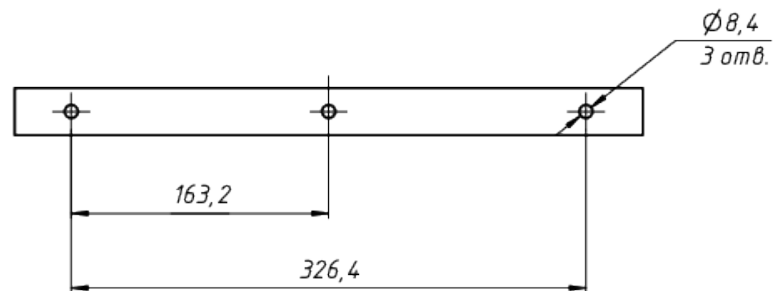

A

Light
Audio
Design

*Документ сгенерирован автоматически. Дата генерации: 06-09-2023

Изм.	Лист	№ докум.	Подп.	Дата

LAD LED R500-4-0-6-220L 2Ex

Лист
1