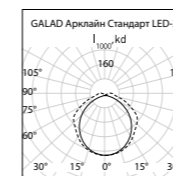

Таблица модификаций

Наименование	Код	Мощность, Вт	Световой поток, лм	Климат. исполнение	Масса, кг
GALAD Арклайн Эконом LED-36 (3750/740/CL/W/0/GEN1)	13080	36	3750	УХЛ 3.1	2,2
GALAD Арклайн Эконом LED-36 (3750/740/CL/W/EL1/0/GEN1)	13081	36	3750	УХЛ 3.1	2,3
GALAD Арклайн Эконом LED-36 (3750/740/CL/W/TW/0/GEN1)	13082	36	3750	УХЛ 3.1	2,4
GALAD Арклайн Эконом LED-36 (3750/740/CL/W/TW/EL1/0/GEN1)	13087	36	3750	УХЛ 3.1	2,5
GALAD Арклайн Стандарт LED-36 (3500/740/OP/PS/0/GEN1)	13083	36	3500	УХЛ 3.1	2,2
GALAD Арклайн Стандарт LED-36 (3500/740/OP/PS/EL1/0/GEN1)	13084	36	3500	УХЛ 3.1	2,3
GALAD Арклайн Стандарт LED-36 (3500/740/OP/PS/TW/0/GEN1)	13085	36	3500	УХЛ 3.1	2,4
GALAD Арклайн Стандарт LED-36 (3500/740/OP/PS/TW/EL1/0/GEN1)	13086	36	3500	УХЛ 3.1	2,5

Модификация Эконом: комплектуется прозрачным рассеивателем

Модификация Стандарт: комплектуется матовым рассеивателем и герметичным коннектором быстрого монтажа

EL1 - комплектация блоком аварийного питания. Время работы в аварийном режиме 1 час. Световой поток в аварийном режиме составляет 10% от номинального.

TW - наличие сквозной проводки

Температура эксплуатации: -10 ... +40° С (УХЛ 3.1).