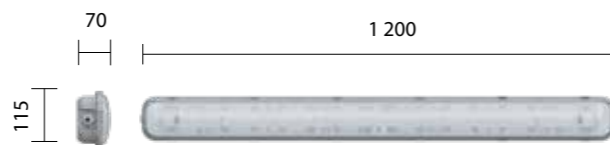

230±10% В Напряжение	IP65 Степень защиты	II Класс защиты от поражения эл. током
≥0,95 Коэффициент мощности	УХЛ 3.1 Климатическое исполнение	4000 К Цветовая температура
≥70 Индекс цветопередачи	Соответствует ТР ТС ТР ТС 020/2011 - Электромагнитная совместимость технических средств, ТР ТС 004/2011 - О безопасности низковольтного оборудования	

Применение
Производственные помещения и ангары, логистические комплексы, предприятия транспортного хозяйства, крытые парковки, складские и подсобные помещения, крытые спортивные сооружения с невысокими потолками

Особенности

- Светодиоды последнего поколения
- Уплотнительная прокладка для обеспечения герметичности
- Высокая степень защиты позволяет использовать светильник в помещениях с повышенной влажностью
- Простой монтаж - сначала крепится арматура, потом светильник
- Рассеиватель из ударопрочного и морозостойкого материала (светостабилизированного поликарбоната)
- Комплектация блоком аварийного питания
- Корпус из ударопрочного сополимера PC/ABS
- Клипсы крепления рассеивателя к корпусу светильника не теряют своих механических свойств под воздействием окружающей среды и обеспечивают необходимую степень защиты на протяжении всего срока эксплуатации светильника

Таблица модификаций