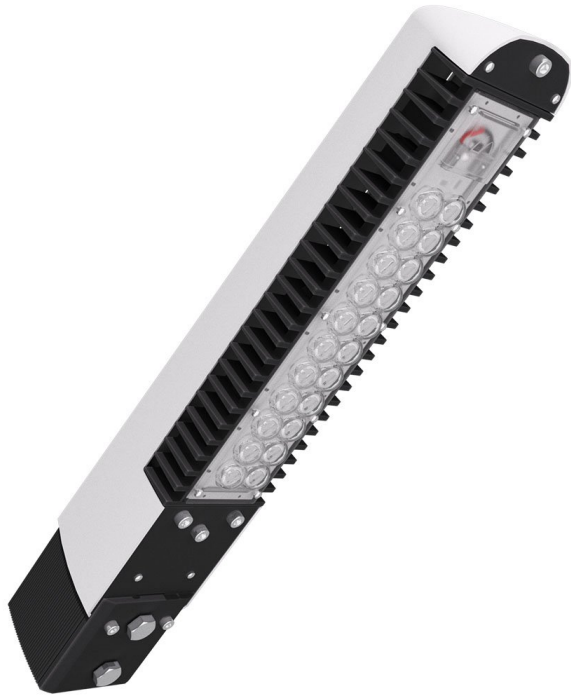

LAD LED R500-1-0-6-35K

Модель / Артикул	LAD LED R500-1-0-6-35K
Световой поток*, Лм	4942
Угол излучения	0пал
Энергопотребление, Вт	35
Цветовая температура**, К	5000K
Индекс цветопередачи***	Ra 70
Кэффициент мощности	0.95
Номинальное напряжение питания****, В	AC230
Влаго и пылезащита	IP67
Вид климатического исполнения	УХЛ1
Класс защиты от поражения эл. током	I / II
Диапазон рабочих температур	-60°C ... +70°C
Тип крепления	Консоль
Габаритные размеры светильника*****, мм	496 x 84 x 89
Гарантийный срок	5 лет

Дорожное освещение

Уличное освещение

Промышленное освещение

Складское освещение

Спортивное освещение

Светодиоды

Пulsации светового потока <1%

Сертификат EAC