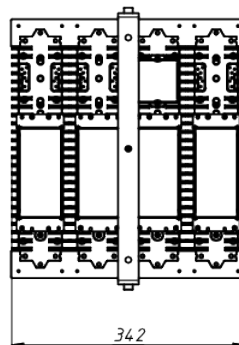

LAD LED R500-4-60-6-140L 2Ex

Маркировка взрывозащиты: 2Ex nR mb IIC T6 Gc X, Ex tb IIC T80°C Dc X

Модель / Артикул	LAD LED R500-4-60-6-140L 2Ex
Световой поток*, Лм	20342
Угол излучения	60*
Энергопотребление, Вт	140
Цветовая температура**, К	5000K
Индекс цветопередачи***	Ra 70
Коэффициент мощности	0.95
Номинальное напряжение питания****, В	AC230
Влаго и пылезащита	IP67
Вид климатического исполнения	УХЛ1
Класс защиты от поражения эл. током	I
Диапазон рабочих температур	-60°C ... +50°C
Тип крепления	Лура
Габаритные размеры светильника*****, мм	414 x 342 x 159
Гарантийный срок	5 лет