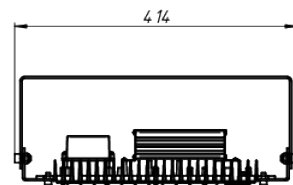

LAD LED R500-4-60-6-140L 2Ex

Маркировка взрывозащиты: 2Ex nR mb IIC T6 Gc X, Ex tb IIC T80°C Dc X

Модель / Артикул	LAD LED R500-4-60-6-140L 2Ex
Световой поток*, Лм	20342
Угол излучения	60*
Энергопотребление, Вт	140
Цветовая температура**, К	5000K
Индекс цветопередачи***	Ra 70
Коэффициент мощности	0.95
Номинальное напряжение питания****, В	AC230
Влаго и пылезащита	IP67
Вид климатического исполнения	УХЛ1
Класс защиты от поражения эл. током	I
Диапазон рабочих температур	-60°C ... +50°C
Тип крепления	Лура
Габаритные размеры светильника*****, мм	414 x 342 x 159
Гарантийный срок	5 лет