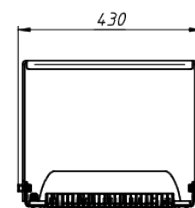

LAD LED R500-8-0-6-400L