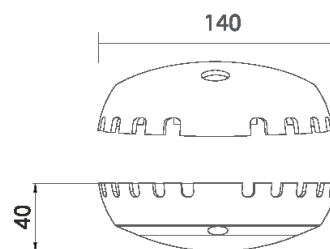

# NL VEGA6-PS-12

Модель / Артикул	NL VEGA6-PS-12
Световой поток*, Лм	603
Угол излучения	120*
Энергопотребление, Вт	6
Цветовая температура**, К	5000К
Индекс цветопередачи***	Ra 80
Кэффициент мощности	0.95
Номинальное напряжение питания****, В	АС12
Влаго и пылезащита	IP20 / IP67
Вид климатического исполнения	УХЛ 3 / 1
Класс защиты от поражения эл. током	III
Диапазон рабочих температур	-15*С ... +45*С
Тип крепления	Накладной
Габаритные размеры светильника*****, мм	140 x 140 x 40
Гарантийный срок	3 года