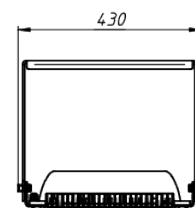

LAD LED R500-8-W-6-400L